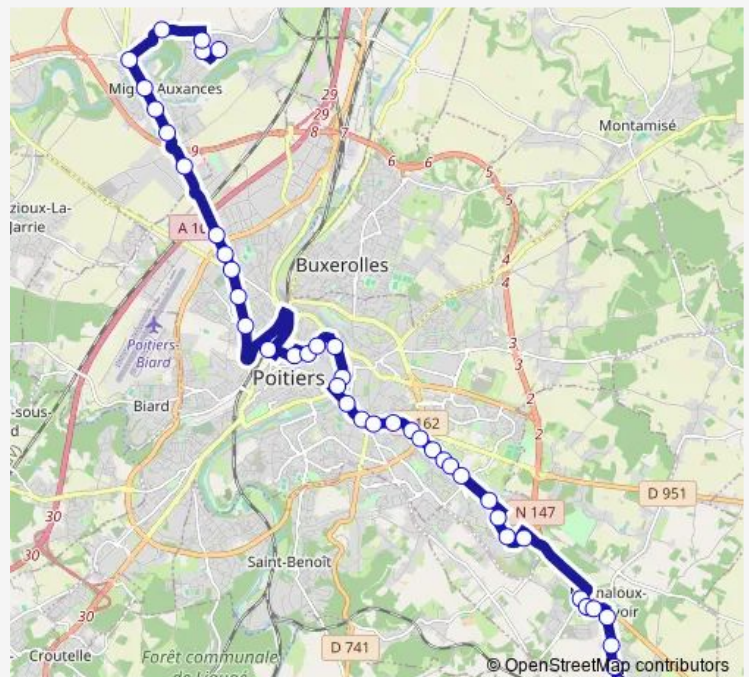

Palais de Justice

Voie Malraux

Notre-Dame

Route schedule

Rue des Artisans — Migné Rochereaux

Monday 13:14-19:28

Tuesday 13:14-19:28

Wednesday 13:14-19:28

Thursday 13:14-19:28

Friday 13:14-19:28

Saturday 13:14-19:28

Sunday 13:14-19:28

Route info

Direction: Rue des Artisans

Stops: 38

Trip Duration: 0 hour 53 min

11 — Migné Rochereaux-Laborit/Mignaloux

Place Lepetit

Gare Viaduc

La Roche

Bel Air

Avenue de Nantes

Les Glières

La Bugellerie