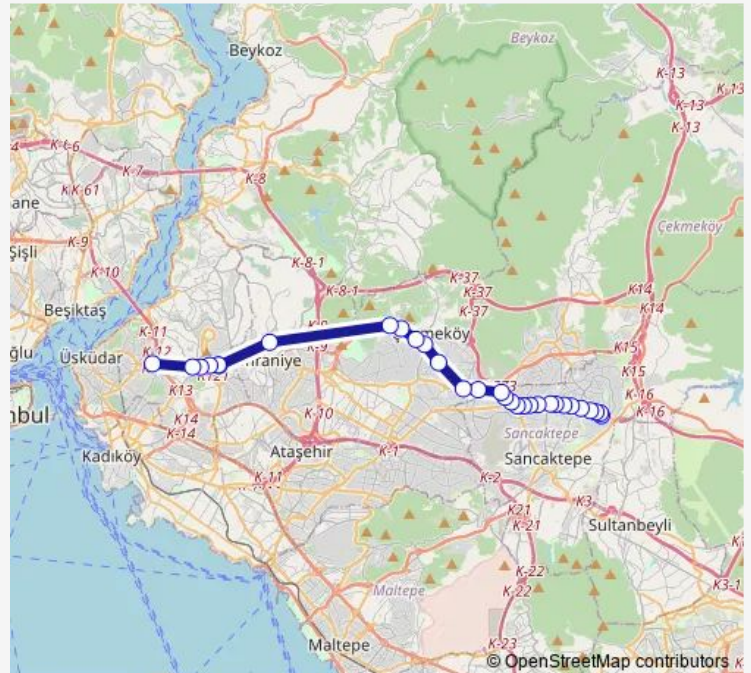

Saturday 05:50-07:10

Sunday 07:00-08:45

Route info

Direction: YENİDOĞAN PERONLAR

Stops: 59

Trip Duration: 1 hour 42 min

■ 11 — Şehit Erol Olçok - Yenidoğan Peronlar

BusMaps

HUZUR MAHALLESİ

Şile Yolu

Ümraniye Eğitim Araştırma Hastanesi

KAVAKBAYIRI

KAVAKBAYIRI

FERAH CADDESİ

TURİSTİK ÇAMLICA TESİSLERİ

KISIKLI