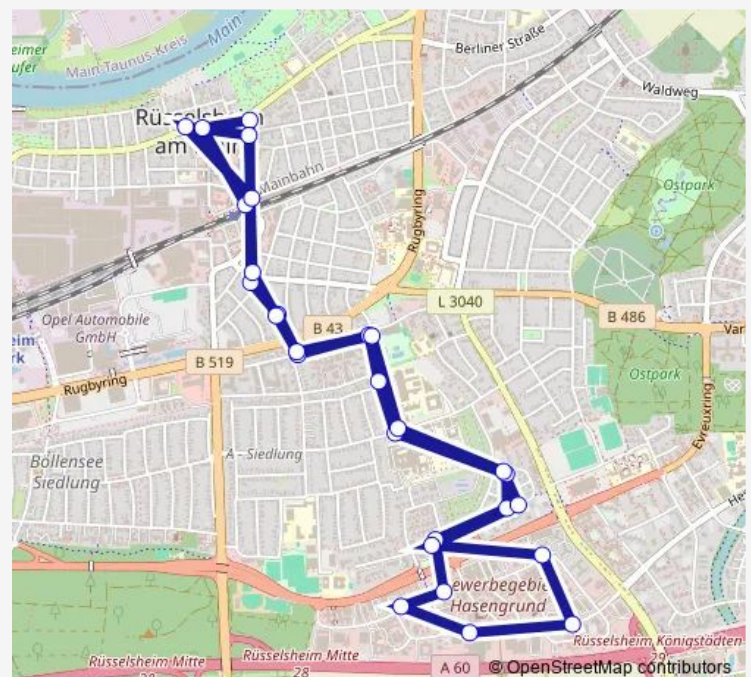

Rüsselsheim Schreberstraße

Rüsselsheim Klinikum/Hochschule

Route schedule

Rüsselsheim Bahnhof — Rüsselsheim Bahnhof

Monday 04:48-19:23

Tuesday 04:48-19:23

Wednesday 04:48-19:23

Thursday 04:48-19:23

Friday 04:48-19:23

Saturday 05:53-17:53

Sunday —

Route info

Direction: Rüsselsheim Bahnhof

Stops: 28

Trip Duration: 0 hour 38 min

Rüsselsheim Hochschule/Hallenbad

Rüsselsheim Hans-Sachs-Straße

Rüsselsheim Burggrafenlacher Weg

Rüsselsheim Moselstraße

Rüsselsheim Friedensplatz

Rüsselsheim Marktplatz

Rüsselsheim Bahnhof

11 Bus time schedules and route maps are available in an offline PDF at busmaps.com. Use the busmaps.com website to see live bus times, train schedule or subway schedule, and step-by-step directions for all public transit in Mainz