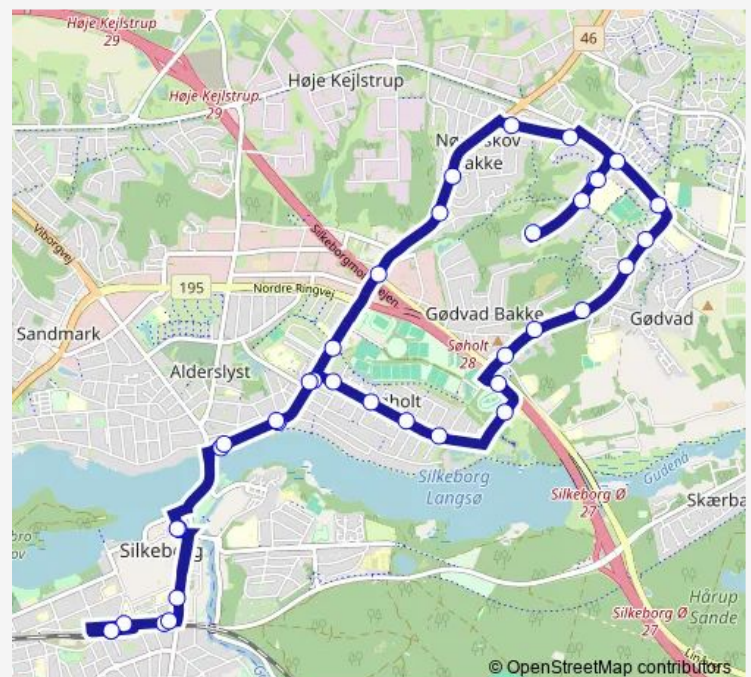

Arendalsvej/Ø. Højmarksvej (Silkeborg Kom)

Gødvadskolen (Silkeborg Kom)

Narvikvej/Oslovej (Silkeborg Kom)

Trondheimsvej/Oslovej (Silkeborg Kom)

Silkeborg Gymnasium

### Route schedule

Silkeborg Trafikterminal — Silkeborg Trafikterminal

Monday	05:50-22:40
Tuesday	05:50-22:40
Wednesday	05:50-22:40
Thursday	05:50-22:40
Friday	05:50-23:40
Saturday	07:40-23:40
Sunday	09:40-22:40

### Route info

Direction: Silkeborg Trafikterminal

Stops: 37

Trip Duration: 0 hour 48 min

Silkeborg Ungdomsskole

Stavangervej/Oslovej (Silkeborg Kom)

Søholt Parkvej/Plantanvej (Silkeborg Kom)

Silkeborg Højskole