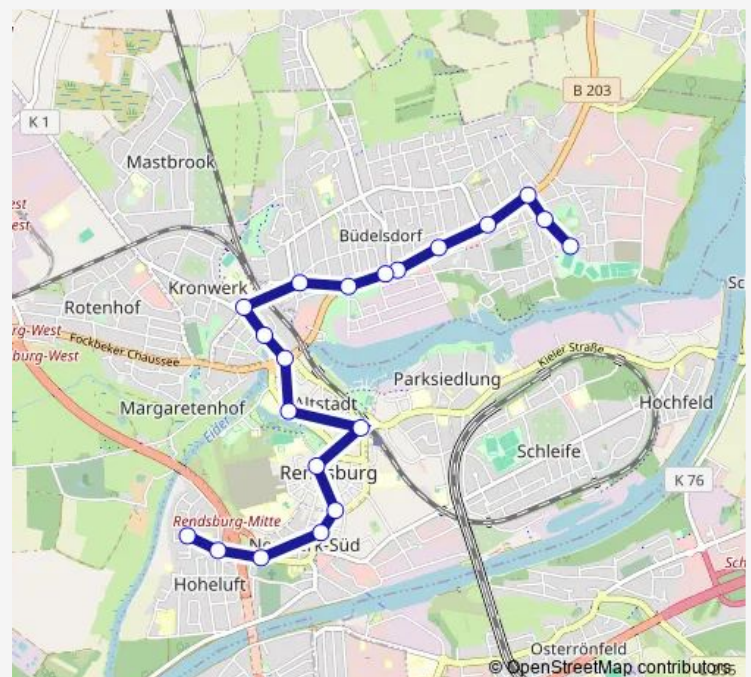

Büdelsdorf Memelstraße

Route schedule

Rendsburg Weberstraße/Hoheluft — Büdelsdorf Stadion

Monday —

Tuesday 05:34-17:34

Wednesday —

Thursday —

Friday —

Saturday —

Sunday —

Route info

Direction: Rendsburg Weberstraße/Hoheluft

Stops: 24

Trip Duration: 0 hour 30 min

Büdelsdorf Rügenstraße

Büdelsdorf Eiderweg

Büdelsdorf Stadion

Direction

Büdelsdorf Stadion — Rendsburg Weberstraße/Hoheluft

18 stops

[Open route schedule](#)

Büdelsdorf Stadion

Büdelsdorf Friedrich-Ebert-Schule

Büdelsdorf Rosenweg

Rendsburg Zob

Rendsburg Paradeplatz

Rendsburg Grafenstraße

Rendsburg Musikschule

Rendsburg Berliner Brücke

Rendsburg Johannes-Brahms-Straße

Rendsburg Weberstraße/Hoheluft

Route schedule