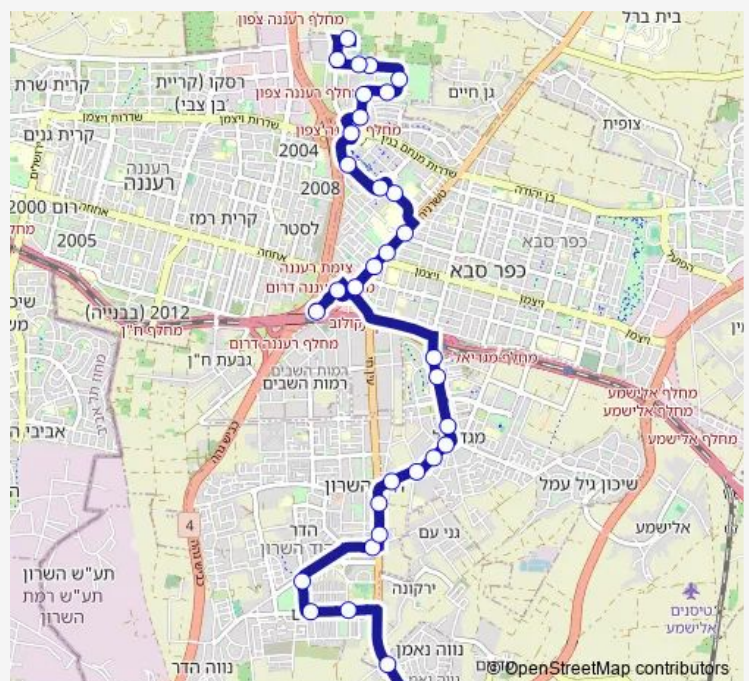

בי"ח מאיר/ד"ר משה סנה

בי"ח מאיר/טשרניחובסקי

טשרניחובסקי/גולומב

טשרניחובסקי/ויצמן

רכבת רעננה דרום/הורדה

מסוף רעננה/דרך השרון

בית ספר אורט שפירא/דרך השרון

כיכר המושבה/סוקולוב

סוקולוב/אפרים קציר

סוקולוב/אביב

כיכר מגדיאל/סוקולוב

Route schedule

מסוף שכונה ירוקה — קניון שרונים/הרקון

Monday 06:20-21:50

Tuesday 06:20-21:50

Wednesday 06:20-21:50

Thursday 06:20-21:50

Friday 06:30-15:15

Saturday 19:40-22:40

Sunday 06:20-21:50

Route info

Direction: מסוף שכונה ירוקה

Stops: 32

Trip Duration: 0 hour 35 min

מגדיאל/פדויים

מסעף בית חולים שלווה

דרך מגדיאל/הפרסה

מרכז הוד השרון/דרך רמתיים

הגיבור/שחר

הציונות/היהלום

זבוטינסקי/הזמיר

תיכון הדריים/ז'בוטינסקי