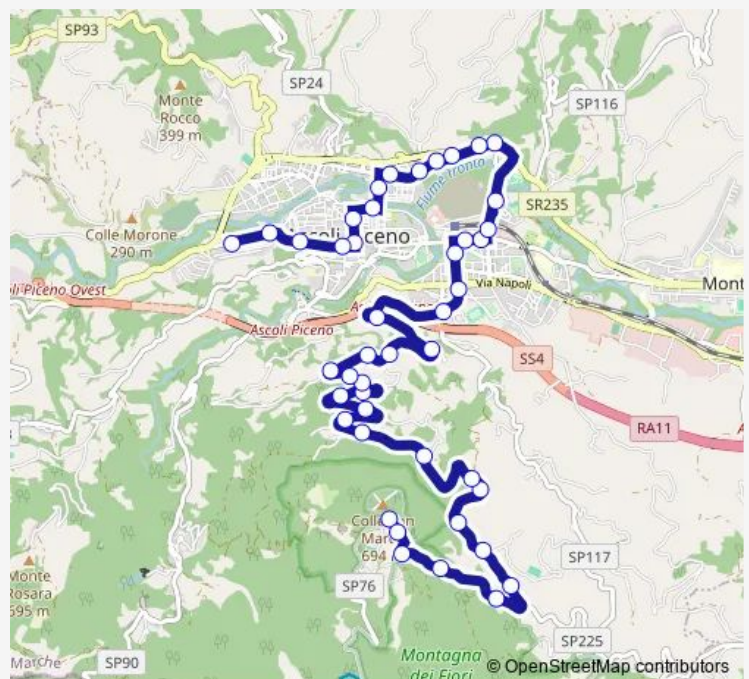

C.V. 287 Verso S. Marco

### Route schedule

Capolinea S. Marco — VIA Tomasseo N.-

Monday	07:20
Tuesday	07:20
Wednesday	07:20
Thursday	07:20
Friday	07:20
Saturday	07:20
Sunday	—

### Route info

Direction: Capolinea S. Marco

Stops: 44

Trip Duration: 0 hour 40 min

11 — S.Marco-Piagge-ACI-Stadio-Piazza Giacomini-Porta Romana

Prima Tornante Verso S. Marco

C' ERA UNA Volta - S. Marco

Istituto D'Arte - P. Maggiore

Scuola Luciani

Viale Marconi

Tab. Botticelli - P. Maggiore

Ascoli Piceno - VIA Indipendenza Aci

Ascoli Piceno -VIA Marini-Uff.Finanziari

Ascoli Piceno - BAR Rozzi

Ascoli Piceno - Stadio

Ascoli Piceno - Casa DI Cura Luciani