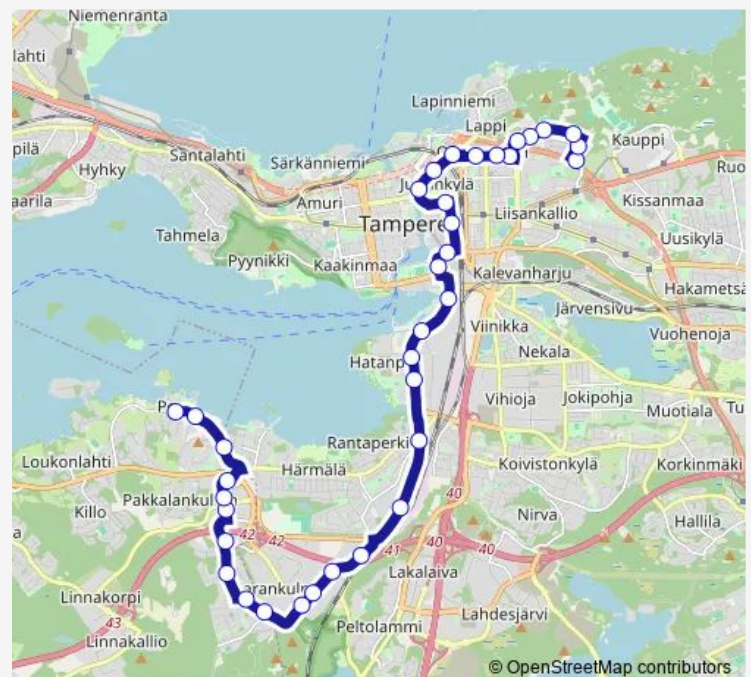

Thursday 05:05-21:40

Friday 05:05-21:40

Saturday 06:05-22:05

Sunday 10:00-21:00

Route info

Direction: Pere

Stops: 41

Trip Duration: 0 hour 48 min

11 — Pere - Ratina - Petsamo

Verotalo

Viinikanlahti

Ratina

Sorin aukio D

Rautatieasema F

Kyttälä

Tammerinpuisto