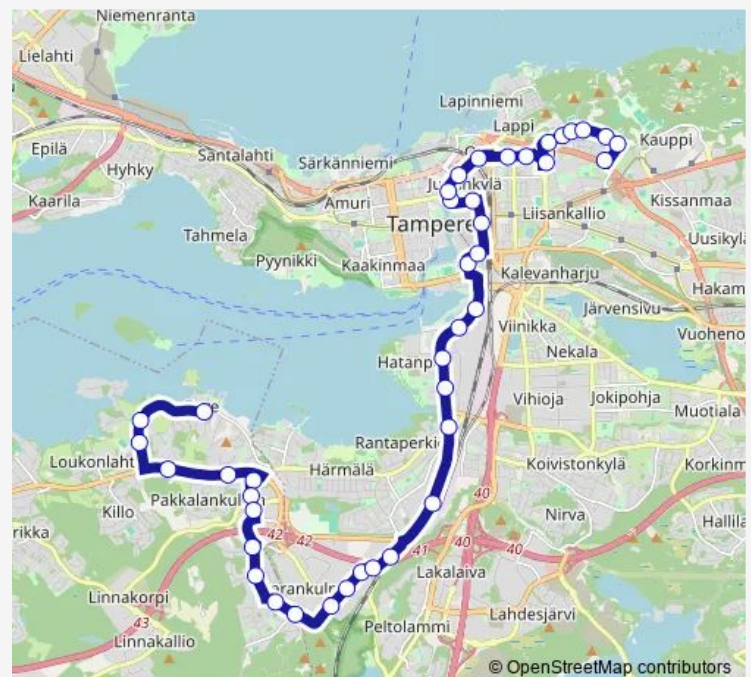

Thursday 05:05-21:40

Friday 05:05-21:40

Saturday 08:05-22:05

Sunday 10:00-21:00

Route info

Direction: Pere

Stops: 41

Trip Duration: 0 hour 48 min

11 — Pere - Ratina - Petsamo

Verotalo

Viinikanlahti

Ratina

Sorin aukio D

Rautatieasema F

Kyttälä

Tammerinpuisto