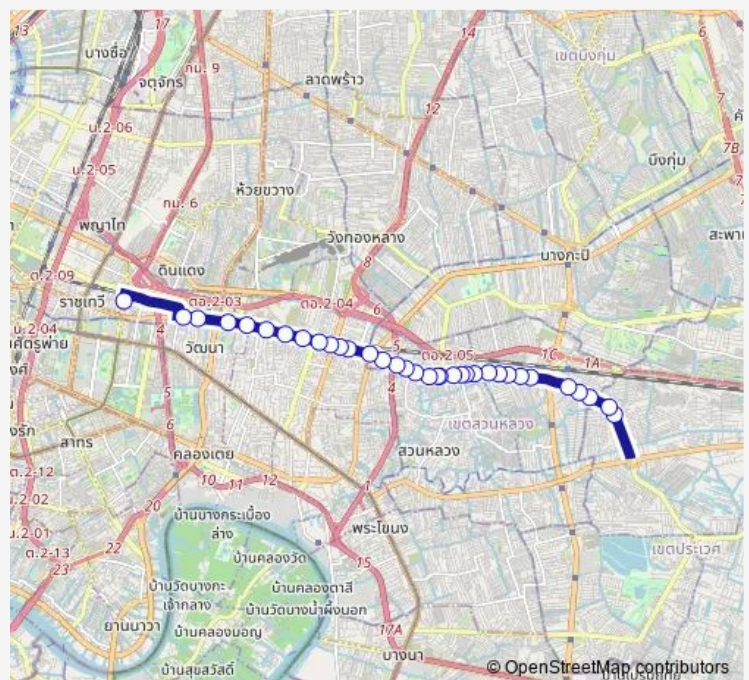

### Route schedule

ตรงข้ามหมู่บ้านผาสุกนิเวศน์;Phasuk Niwet Village (Opposite) — ตรงข้ามอินทราสแควร์ประตูน้ำ;Indra Square Pratunam (Opposite)

Monday	00:00
Tuesday	00:00
Wednesday	00:00
Thursday	00:00
Friday	00:00
Saturday	00:00
Sunday	00:00

### Route info

Direction: ตรงข้ามหมู่บ้านผาสุกนิเวศน์;Phasuk Niwet Village (Opposite)

Stops: 34

Trip Duration: 0 hour 53 min

ซอยสวนหลวง;Soi Suan Luang

อิสานตะวันออก(ซอย 12);E San Tawandaeng (Soi 12)

ซอยพัฒนาการ 10,แยกคลองตัน;Phatthanakan Soi 10