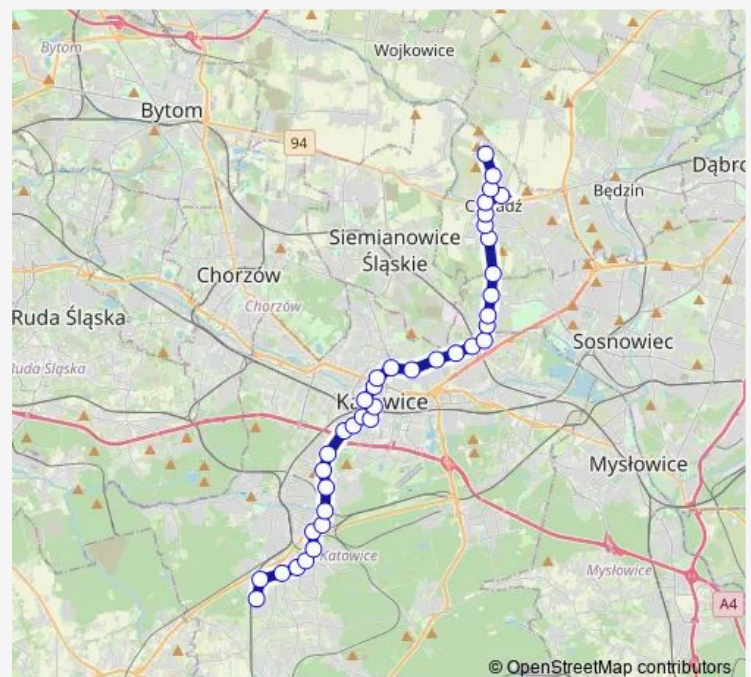

Katowice Sokolska

Katowice Plac Wolności

Katowice Sądowa

Route schedule

Czeladź Wojkowicka Pętla — Piotrowice Pętla

Monday 04:35-22:02

Tuesday 04:31-22:02

Wednesday 04:31-22:02

Thursday 04:35-22:02

Friday 04:35-22:02

Saturday 04:31-22:02

Sunday 04:31-22:02

Route info

Direction: Czeladź Wojkowicka Pętla

Stops: 39

Trip Duration: 1 hour 6 min

Katowice Dworzec

Katowice Plac Miarki

Katowice Kopernika Dworzec

Katowice Mikołowska

Katowice Awf

Brynów W. Pola

Brynów Różyckiego

Brynów Dworska

Brynów Kościuszki

Brynów Centrum Przesiadkowe

Brynów Rzepakowa

Ochojec Wapienna

Ochojec Sadowa

Ochojec Ziołowa

Piotrowice Osiedle

Piotrowice Skrzyżowanie