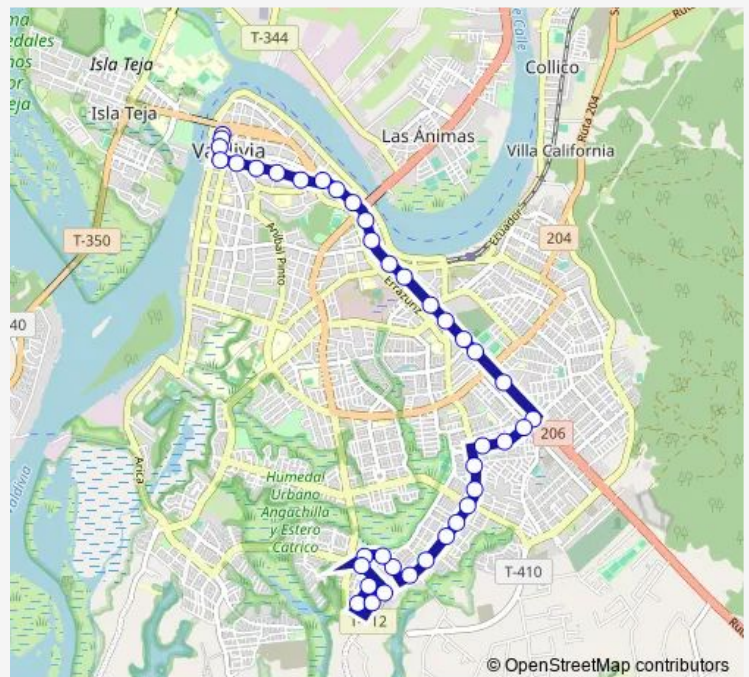

P84 - Picarte / Carlos Hilker

P86 - Picarte / Cárdenas

P836 - Picarte / Vallejos

I - Rubén Darío / Picarte

Route schedule

Terminal L11 — Terminal L11

Monday 07:00-21:30

Tuesday 07:00-21:30

Wednesday 07:00-21:30

Thursday 07:00-21:30

Friday 07:00-21:30

Saturday —

Sunday —

Route info

Direction: Terminal L11

Stops: 39

Trip Duration: 0 hour 27 min

11 — Santa Elvira <-> Hospital Regional

P448 - Rubén Darío / Errázuriz

P813 - Rubén Darío / Fco. Encina

I - Rubén Darío / L. Inostroza

I - René Schneider / San Félix

I - René Schneider / San Pedro