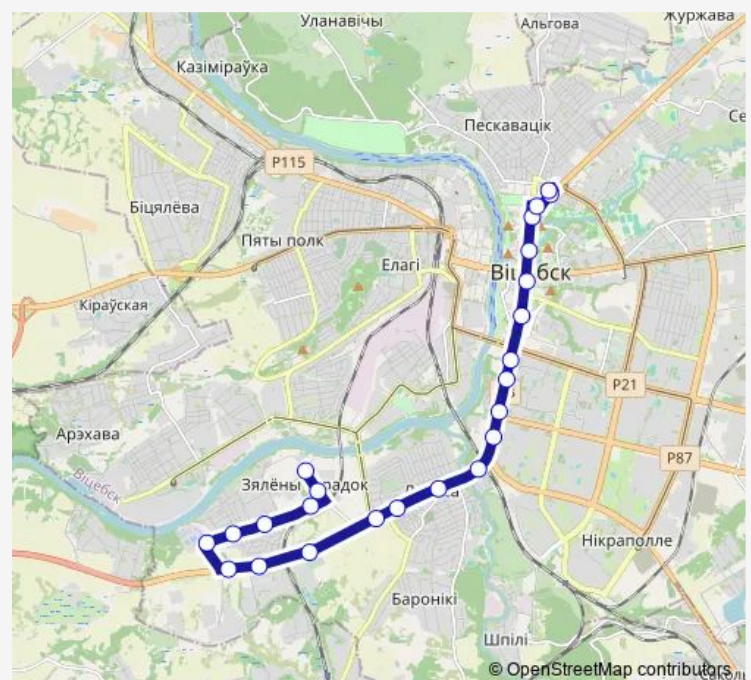

Direction

Школа № 24 (высадка пассажиров) — Смоленская площадь

24 stops

[Open route schedule](#)

Школа № 24 (высадка пассажиров)

Меховой комбинат

Поворот на меховой комбинат

улица Заречная

Улица Советская

Route schedule

Школа № 24 (высадка пассажиров) — Смоленская площадь

Monday	06:13-00:15 ⁺¹
Tuesday	06:13-00:15 ⁺¹
Wednesday	06:13-00:15 ⁺¹
Thursday	06:13-00:15 ⁺¹
Friday	06:13-00:15 ⁺¹
Saturday	06:27-23:06
Sunday	06:27-23:06

Route info

Direction: Школа № 24 (высадка пассажиров)

Stops: 24

Trip Duration: 0 hour 45 min

Площадь Ленина

улица Коммунистическая

Смоленская площадь

Direction

Thursday 06:51-23:39

Friday 06:51-23:39

Saturday 07:05-22:29

Sunday 07:05-22:29

Route info

Direction: Смоленская площадь

Stops: 25

Trip Duration: 0 hour 46 min