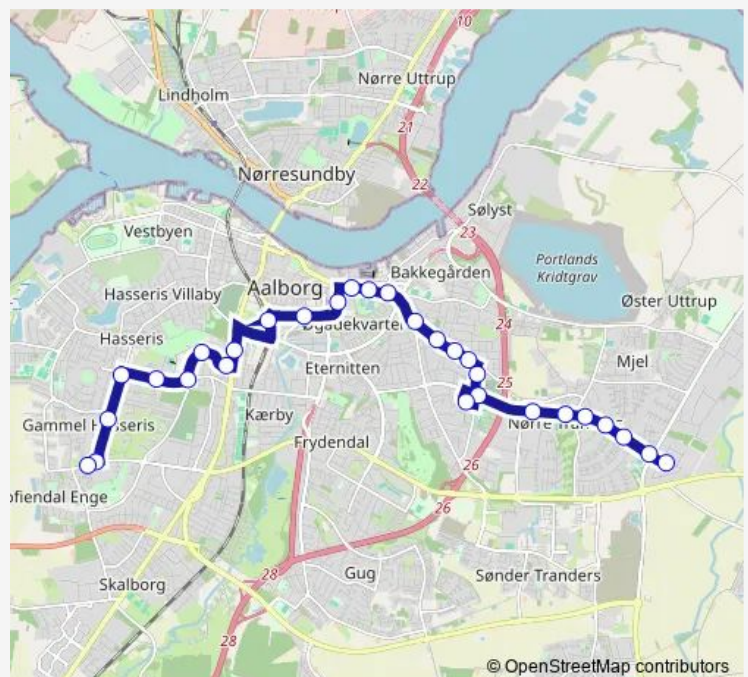

Monday 06:50-22:43

Tuesday 06:50-22:43

Wednesday 06:50-22:43

Thursday 06:50-22:43

Friday 06:50-22:43

Saturday 06:28-22:43

Sunday 07:28-22:43

Route info

Direction: Skelagervej (Skelagergårdene / Aalborg)

Stops: 28

Trip Duration: 0 hour 38 min

Elisevej (Humlebakken / Aalborg)

Gjellerupstien (Humlebakken / Aalborg)

Mejrupstien (Humlebakken / Aalborg)

Sjørupstien (Humlebakken / Aalborg)

Sebbersundvej (Humlebakken / Aalborg)

Trekanten (Humlebakken / Aalborg)

Troensevej (Humlebakken / Aalborg)

Direction

Troensevej (Humlebakken / Aalborg) — Skelagervej (Skelagergårdene / Aalborg)

29 stops

[Open route schedule](#)