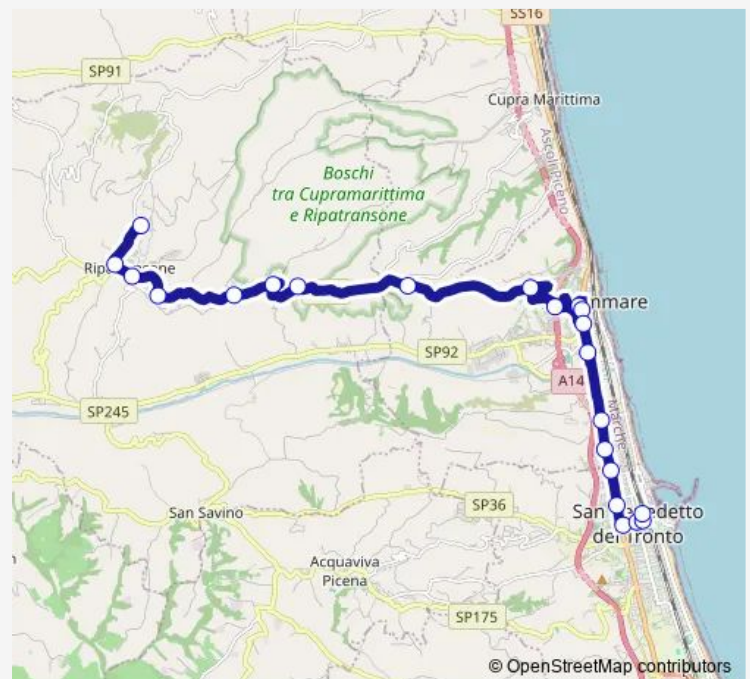

S. Benedetto DEL T. - Agip SUD-S.Filippo

S. Benedetto DEL T. - EX Cardarelli Incr

S. Benedetto DEL T. - VIA Pizzi - Piazza

S. Benedetto DEL TR. - Incr. V. Pizzi-V.

Route schedule

Ripatransone - Mattatoio — S. Benedetto DEL TR. - Stazione Ffss

Monday 07:00-15:30

Tuesday 07:00-15:30

Wednesday 07:00-15:30

Thursday 07:00-15:30

Friday 07:00-15:30

Saturday 07:00-15:30

Sunday 07:00-15:30

Route info

Direction: Ripatransone - Mattatoio

Stops: 22

Trip Duration: 0 hour 40 min

11 — Ripatransone-Cuprense-Ss16-Grottammare-Ss16-VIA Pizzi-SAN Benedetto DEL Tronot Fs **BusMaps**

S. Benedetto DEL T. - Incr.Via Pizzi-Cal

S. Benedetto DEL TR. - Stazione Ffss

Direction

S. Benedetto DEL TR. - Stazione Ffss — Ripatransone - Mattatoio

21 stops

[Open route schedule](#)

S. Benedetto DEL TR. - Stazione Ffss

S. Benedetto DEL T. - AG. Domina - VIA R