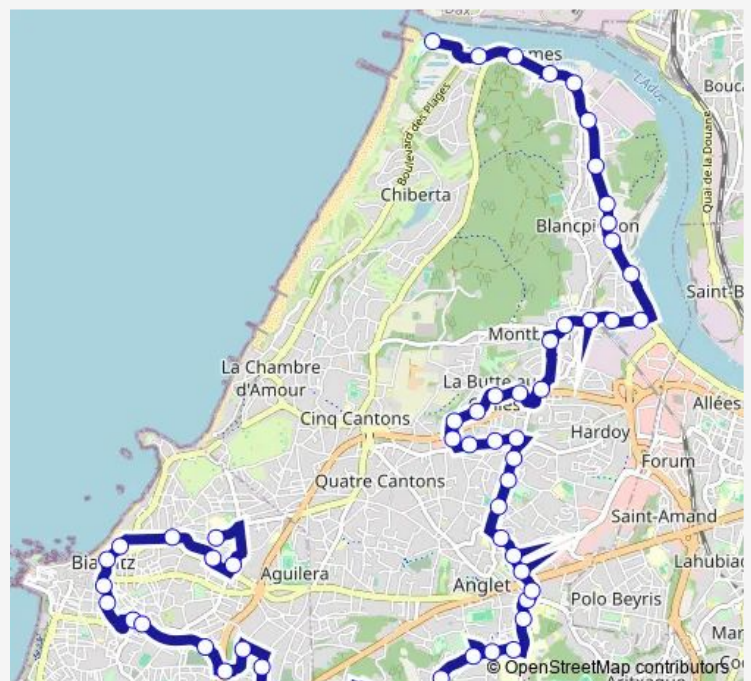

### Direction

Cité Scolaire — La Barre

57 stops

[Open route schedule](#)

Cité Scolaire

Domremy

Aillet

St-Charles-Victoria

Hameau de Brindos

### Route schedule

Cité Scolaire — La Barre

Monday 06:24-19:56

Tuesday 06:24-19:56

Wednesday 06:24-19:56

Thursday 06:24-19:56

Friday 06:24-19:56

Saturday 06:24-19:56

### Route info

Direction: Cité Scolaire

Stops: 57

Trip Duration: 1 hour 6 min

11 — Anglet La Barre - Biarritz Cité scolaire

Ermite

Tour de Lannes

Cantau