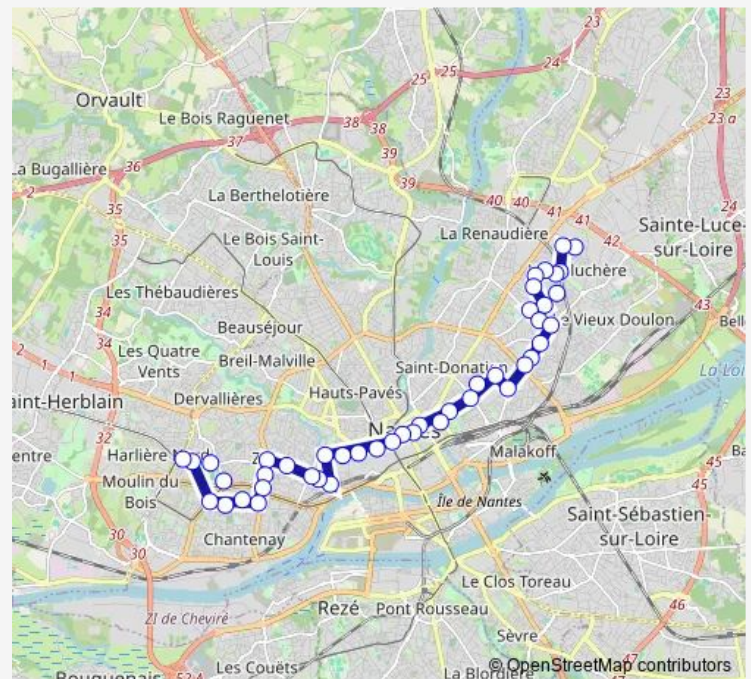

### Direction

Perray — Tertre

48 stops

[Open route schedule](#)

- Perray
- Patis Rondin
- Pré Hervé
- Pin Sec
- Dunant
- Fresnel
- Ménétrier
- Bottière
- Lippmann
- Marrière
- Parc Potager
- Bois Robillard
- Desmoulins
- Landreau
- Moulin Neuf
- Perrines
- Mairie de Doulon
- Toutes Aides
- Mitrie
- Dalby
- Casterneau

### Route schedule

Perray — Tertre

Monday	—
Tuesday	—
Wednesday	—
Thursday	—
Friday	07:21-20:40
Saturday	05:45-21:01
Sunday	07:21-20:40

### Route info

Direction: Perray

Stops: 48

Trip Duration: 0 hour 55 min

11 — Tertre - Perray

Pipay

Gambetta

Bouteillerie

## Route info

Direction: Perray

Stops: 44

Trip Duration: 0 hour 47 min

St-Nicolas

Copernic - Musées

Édit de Nantes

Lamoricière