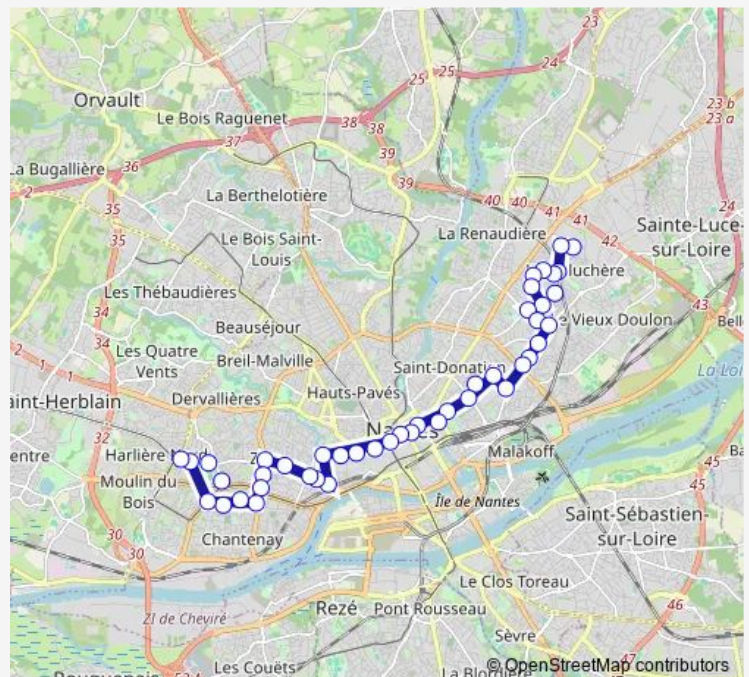

Bus 11 Tertre - Perray

[Go to website](#)

Direction

Perray — Tertre

48 stops

[Open route schedule](#)

- Perray
- Patis Rondin
- Pré Hervé
- Pin Sec
- Dunant
- Fresnel
- Ménétrier
- Bottière
- Lippmann
- Marrière
- Parc Potager
- Bois Robillard
- Desmoulins
- Landreau
- Moulin Neuf
- Perrines
- Mairie de Doulon
- Toutes Aides
- Mitrie
- Dalby
- Casterneau

Route schedule

Perray — Tertre

Monday	—
Tuesday	—
Wednesday	—
Thursday	—
Friday	07:21-20:40
Saturday	05:45-21:01
Sunday	07:21-20:40

Route info

Direction: Perray

Stops: 48

Trip Duration: 0 hour 49 min

11 — Tertre - Perray

Petit Breton

Floride

Tertre

Direction

Perray — Tertre

44 stops

[Open route schedule](#)

Perray

Sunday 07:21-20:40

Route info

Direction: Perray

Stops: 44

Trip Duration: 0 hour 53 min

St-Nicolas

Copernic - Musées

Édit de Nantes