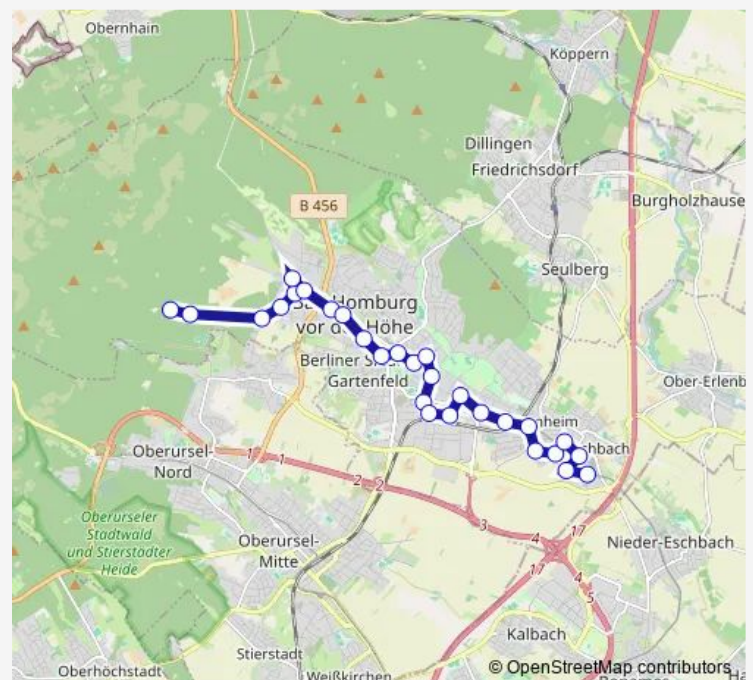

Bad Homburg v.d.H.-Dornholzhausen Lindenallee

Bad Homburg v.d.H. Polizeistation

Bad Homburg v.d.H. Saalburgstraße/Mitte

Bad Homburg v.d.H. Triftstraße

Bad Homburg v.d.H. Engelsgasse

Bad Homburg v.d.H. Ritter-von Marx-Brücke

Bad Homburg v.d.H.-Dornholzhausen Stadtranderholung
— Bad Homburg v.d.H.-Ober-Eschbach Atzelnest/Süd-campus

Monday	08:40-19:10
Tuesday	08:40-19:10
Wednesday	08:40-19:10
Thursday	08:40-19:10
Friday	08:40-19:10
Saturday	10:10-19:10
Sunday	09:55-18:55

Route info

Direction: Bad Homburg v.d.H.-Dornholzhausen Stadtranderholung

Stops: 28

Trip Duration: 0 hour 43 min

Bad Homburg v.d.H. Europakreisel

Bad Homburg v.d.H.-Gonzenheim Frankenstraße

Bad Homburg v.d.H.-Gonzenheim (U)

Bad Homburg v.d.H.-Ober-Eschbach Am Römischen Hof

Bad Homburg v.d.H.-Ober-Eschbach Lorscher Straße

Bad Homburg v.d.H.-Ober-Eschbach Lindenstraße

Bad Homburg v.d.H.-Ober-Eschbach (U)

Bad Homburg v.d.H.-Ober-Eschbach Am Grünen Weg