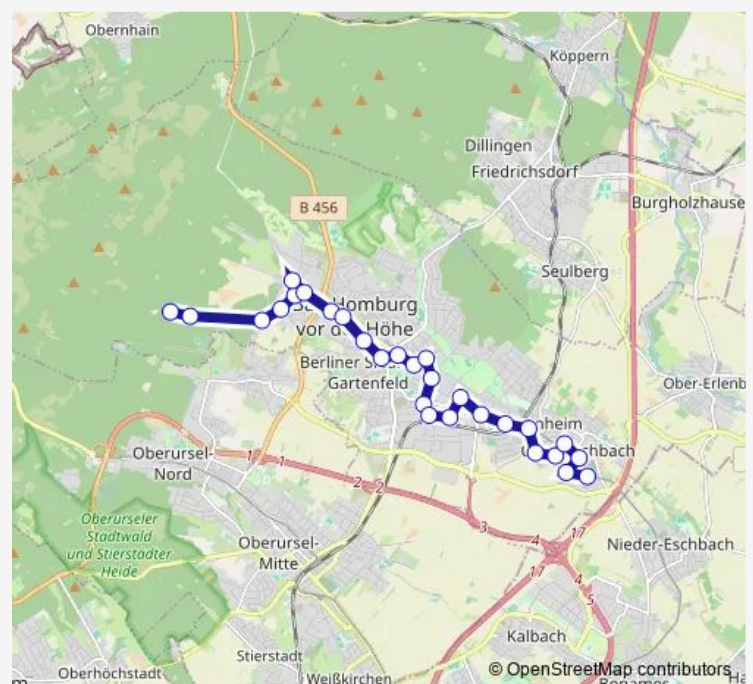

Bad Homburg v.d.H.-Dornholzhausen Lindenallee

Bad Homburg v.d.H. Polizeistation

Bad Homburg v.d.H. Saalburgstraße/Mitte

Bad Homburg v.d.H. Triftstraße

Bad Homburg v.d.H. Engelsgasse

Bad Homburg v.d.H. Ritter-von Marx-Brücke

Bad Homburg v.d.H.-Dornholzhausen Stadtranderholung
— Bad Homburg v.d.H.-Ober-Eschbach Atzelnest/Süd-campus

Monday	08:40-19:10
Tuesday	08:40-19:10
Wednesday	08:40-19:10
Thursday	08:40-19:10
Friday	08:40-19:10
Saturday	10:10-19:10
Sunday	09:55-18:55

Route info

Direction: Bad Homburg v.d.H.-Dornholzhausen Stadtranderholung

Stops: 28

Trip Duration: 0 hour 43 min

Bad Homburg v.d.H. Europakreisel

Bad Homburg v.d.H.-Gonzenheim Frankenstraße

Bad Homburg v.d.H.-Gonzenheim (U)

Bad Homburg v.d.H.-Ober-Eschbach Am Römischen Hof

Bad Homburg v.d.H.-Ober-Eschbach Lorscher Straße

Bad Homburg v.d.H.-Ober-Eschbach Lindenstraße

Bad Homburg v.d.H.-Ober-Eschbach (U)

Bad Homburg v.d.H.-Ober-Eschbach Am Grünen Weg