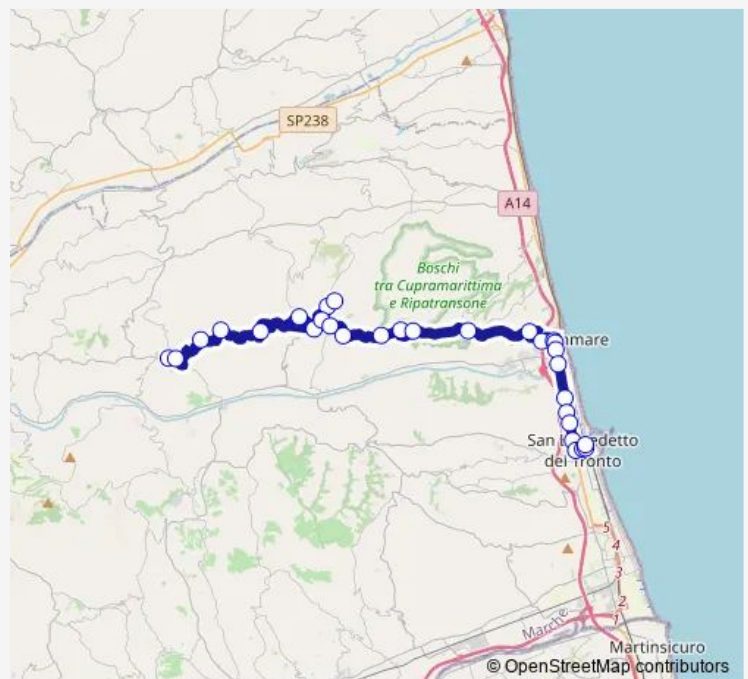

Monday 15:15

Tuesday 15:15

Wednesday 15:15

Thursday 15:15

Friday 15:15

Saturday 15:15

Sunday —

Route info

Direction: Cossignano Centro-Piazza Leopardi

Stops: 30

Trip Duration: 0 hour 45 min

Grottammare - Drink Bar

Grottammare - Ss16-BAR Mirella

Grottammare - BIG Store

Grottammare - Centro Comm. L'Orologio

S. Benedetto DEL T. - Agip SUD-S.Filippo