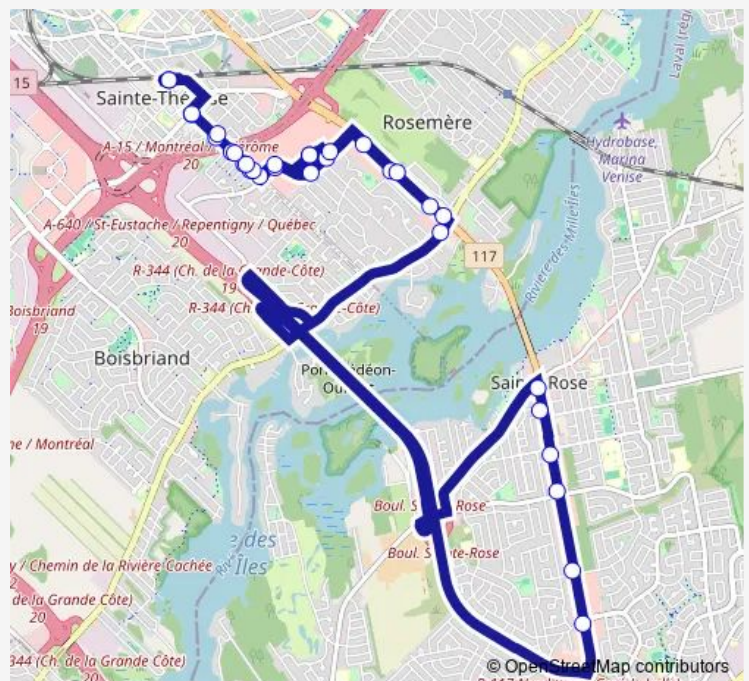

Turgeon / Beaudoin

Montée Sanche / Perron

Montée Sanche / Joly

Montée Sanche / de la Rose-des-Cèdres

Bouthillier / devant le Canadian Tire

Bouthillier / face au Pharmaprix

Place Rosemère / devant la porte 1

Curé-Labelle / de la Renaissance

Curé-Labelle / Drapeau

Curé-Labelle / Yvon-Berger

Labelle / de la Grande-Côte

Route schedule

Gare Sainte-Thérèse Quai 10 — Gare Sainte-Thérèse Quai 10

Monday 05:45-23:20

Tuesday 05:45-23:20

Wednesday 05:45-23:20

Thursday 05:45-23:20

Friday 05:45-23:20

Saturday 07:20-23:20

Sunday 07:20-23:20

Route info

Direction: Gare Sainte-Thérèse Quai 10

Stops: 32

Trip Duration: 0 hour 50 min

11 — Laval - Rosemère - Sainte-Thérèse

Labelle / Bourbonnière

Bouthillier / devant le La Baie

Place Rosemère / devant la porte 1

Bouthillier / face au Canadian Tire

Bouthillier / Montée Sanche