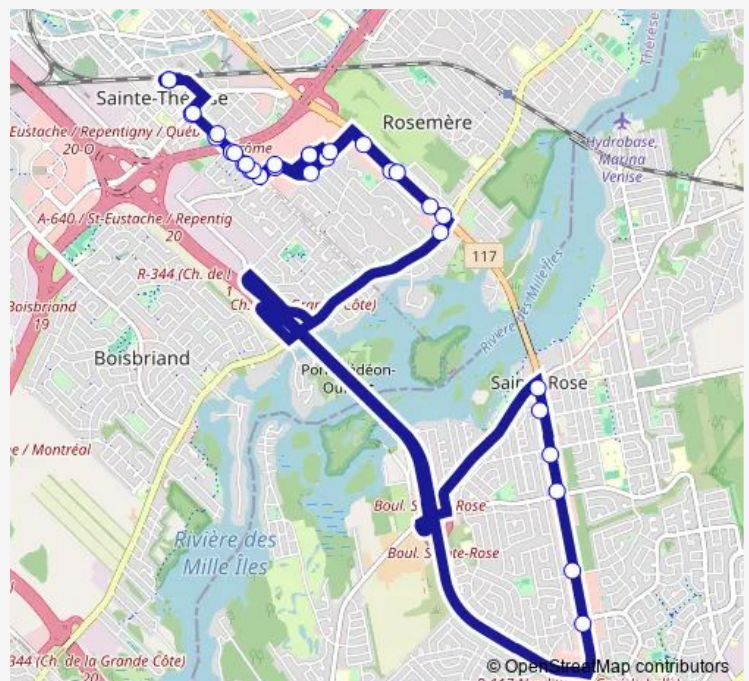

Turgeon / Beaudoin

Montée Sanche / Perron

Montée Sanche / Joly

Montée Sanche / de la Rose-des-Cèdres

Bouthillier / devant le Canadian Tire

Bouthillier / face au Pharmaprix

Place Rosemère / devant la porte 1

Bouthillier / face au La Baie

Labelle / devant les Galeries des Mille-îles

Labelle / du Parc

Labelle / devant le Jean Coutu

de la Grande-Côte / Labelle

Curé-Labelle / Sainte-Rose

Curé-Labelle / Cloutier

Curé-Labelle / Marc-Aurèle-Fortin

Curé-Labelle / de la Renaissance

Curé-Labelle / Drapeau

Curé-Labelle / Yvon-Berger

Labelle / de la Grande-Côte

**Route schedule**

Gare Sainte-Thérèse Quai 10 — Gare Sainte-Thérèse Quai 10

Monday	05:45-23:20
Tuesday	05:45-23:15
Wednesday	05:45-23:15
Thursday	05:45-23:15
Friday	05:45-23:20
Saturday	07:20-23:20
Sunday	07:20-23:20

**Route info**

Direction: Gare Sainte-Thérèse Quai 10

Stops: 32

Trip Duration: 0 hour 48 min

11 — Laval - Rosemère - Sainte-Thérèse

Labelle / Bourbonnière

Bouthillier / devant le La Baie

Place Rosemère / devant la porte 1