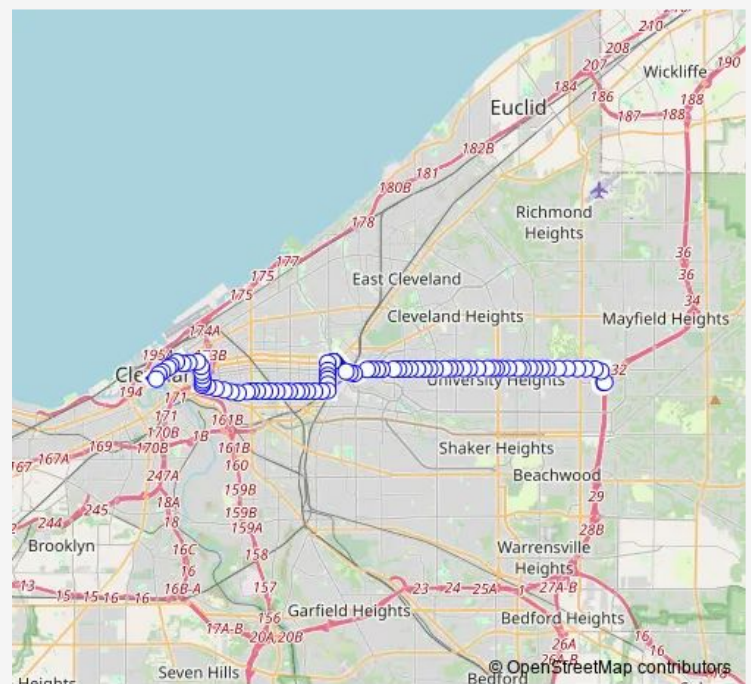

Cedar RD & Washington Blvd

CEDAR RD & BROCKWAY RD

Cedar RD & Thayne Rd

Route schedule

Montifiore Hospital Layover — Prospect AV & W 3RD St

Monday 04:00-01:09⁺¹

Tuesday 04:00-01:09⁺¹

Wednesday 04:00-01:09⁺¹

Thursday 04:00-01:09⁺¹

Friday 04:00-01:09⁺¹

Saturday 05:14-01:13⁺¹

Sunday 05:15-01:08⁺¹

Route info

Direction: Montifiore Hospital Layover

Stops: 79

Trip Duration: 0 hour 50 min

Cedar RD & W Murray Hill Rd

Cedar-University Station

CEDAR-UNIVERSITY STN STOP 5

Euclid AV & Stokes Blvd Station

E 105TH ST & EUCLID AV

E 105th ST & Carnegie Av

E 105th ST & Cedar Av

E 105th ST & Wain Ct

E 105th ST & Hudson Av

E 105th ST & Quincy Av

Quincy AV & E 100th St

Quincy AV & E 93rd St

Quincy AV & E 89th St

Quincy AV & E 85th St

Quincy AV & E 83rd St

Quincy AV & E 79th St