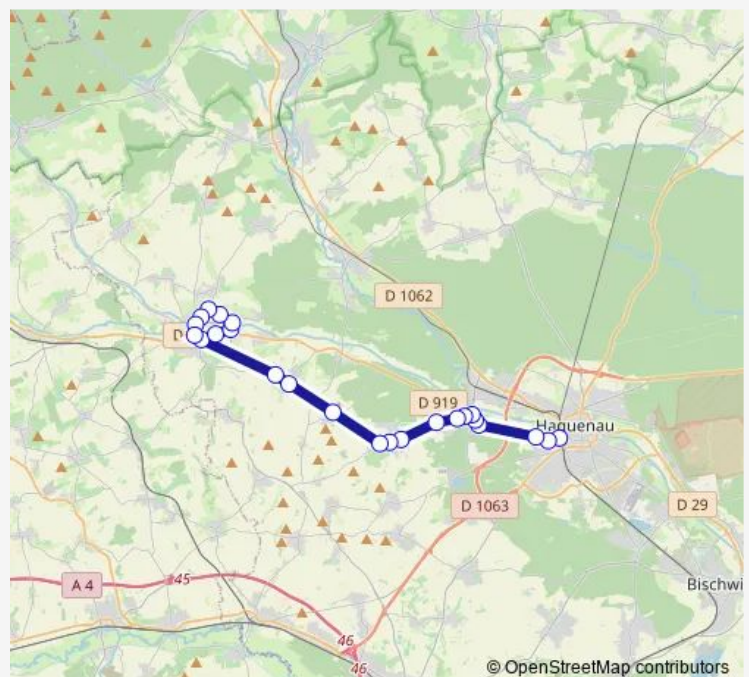

Uberach Centre

Uberach Cité

La Walck Ecoles

Route schedule

Gare de Haguenau / Moulin Neuf — Pfaffenhoffen Mairie

Monday 06:00-18:46

Tuesday 06:00-18:46

Wednesday 06:00-18:46

Thursday 06:00-18:46

Friday 06:00-18:46

Saturday 06:00-18:46

Sunday —

Route info

Direction: Gare de Haguenau / Moulin Neuf

Stops: 24

Trip Duration: 0 hour 32 min

11 — Gare Hag. Pfaffenhoff. Mairie

La Walck Rue de Bitschhoffen

La Walck Monument aux Morts

Pfaffenhoffen Mairie

Direction

Pfaffenhoffen Mairie — Gare de Haguenau / Moulin Neuf

17 stops

[Open route schedule](#)