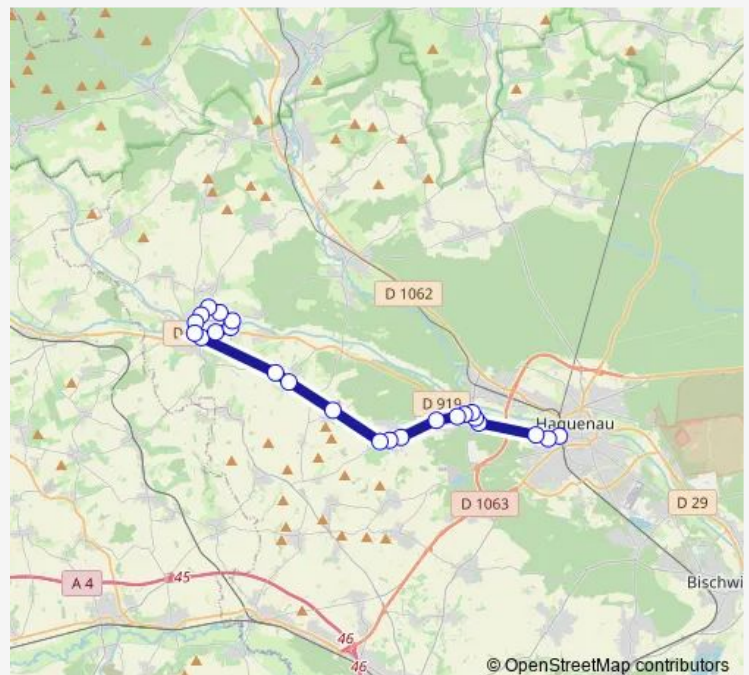

Uberach Centre

Uberach Cité

La Walck Ecoles

Route schedule

Gare de Haguenau / Moulin Neuf — Pfaffenhoffen Mairie

Monday 06:00-18:46

Tuesday 06:00-18:46

Wednesday 06:00-18:46

Thursday 06:00-18:46

Friday 06:00-18:46

Saturday 06:00-18:46

Sunday —

Route info

Direction: Gare de Haguenau / Moulin Neuf

Stops: 24

Trip Duration: 0 hour 32 min

11 — Gare Hag. Pfaffenhoff. Mairie

La Walck Rue de Bitschhoffen

La Walck Monument aux Morts

Pfaffenhoffen Mairie

Direction

Pfaffenhoffen Mairie — Gare de Haguenau / Moulin Neuf

17 stops

[Open route schedule](#)