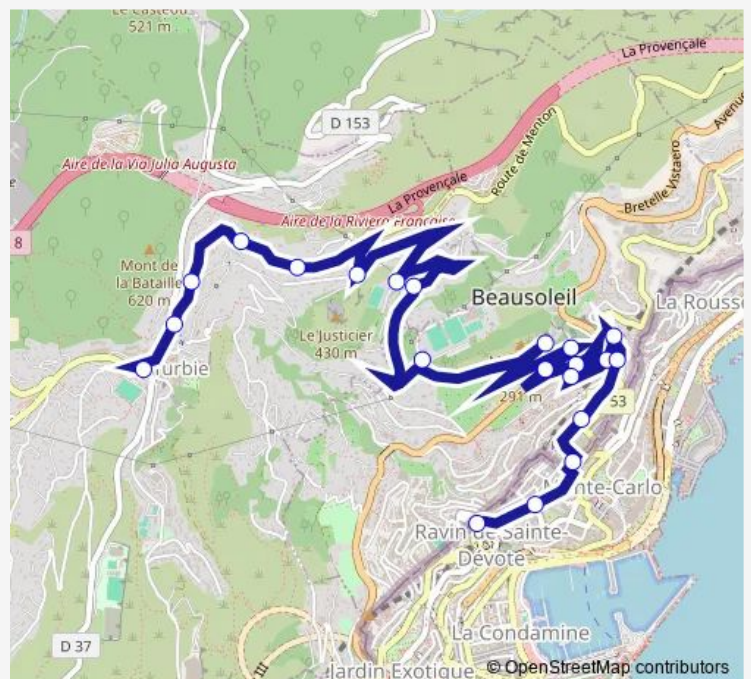

Direction

Les Platanes — La Turbie Mairie

12 stops

[Open route schedule](#)

Les Platanes

Cimetière Beausoleil

Mont des Mules

Stade du Devens

Devens Supérieur

Centres d'Activités

Chemin des Oliviers

Rd2564/Rd63

Bellevue Dde

Chemin du Cros d'Asnier

Mont-Agel

La Turbie Mairie

Route schedule

Les Platanes — La Turbie Mairie

Monday	17:15
Tuesday	17:15
Wednesday	12:20
Thursday	17:15
Friday	17:15
Saturday	—
Sunday	—

Route info

Direction: Les Platanes

Stops: 12

Trip Duration: 0 hour 18 min

Direction

La Turbie Mairie — Les Platanes

12 stops

[Open route schedule](#)

La Turbie Mairie

Mont-Agel

Chemin du Cros d'Asnier

Bellevue Dde