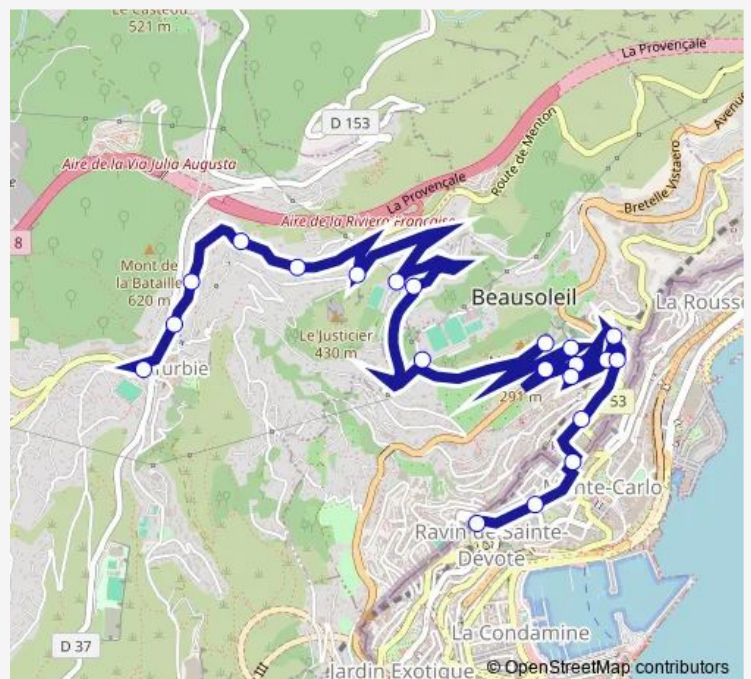

Direction

Les Platanes — La Turbie Mairie

12 stops

[Open route schedule](#)

Les Platanes

Cimetière Beausoleil

Mont des Mules

Stade du Devens

Devens Supérieur

Centres d'Activités

Chemin des Oliviers

Rd2564/Rd63

Bellevue Dde

Chemin du Cros d'Asnier

Mont-Agel

La Turbie Mairie

Route schedule

Les Platanes — La Turbie Mairie

Monday	17:15
Tuesday	17:15
Wednesday	12:20
Thursday	17:15
Friday	17:15
Saturday	—
Sunday	—

Route info

Direction: Les Platanes

Stops: 12

Trip Duration: 0 hour 18 min

Direction

La Turbie Mairie — Les Platanes

12 stops

[Open route schedule](#)

La Turbie Mairie

Mont-Agel

Chemin du Cros d'Asnier

Bellevue Dde