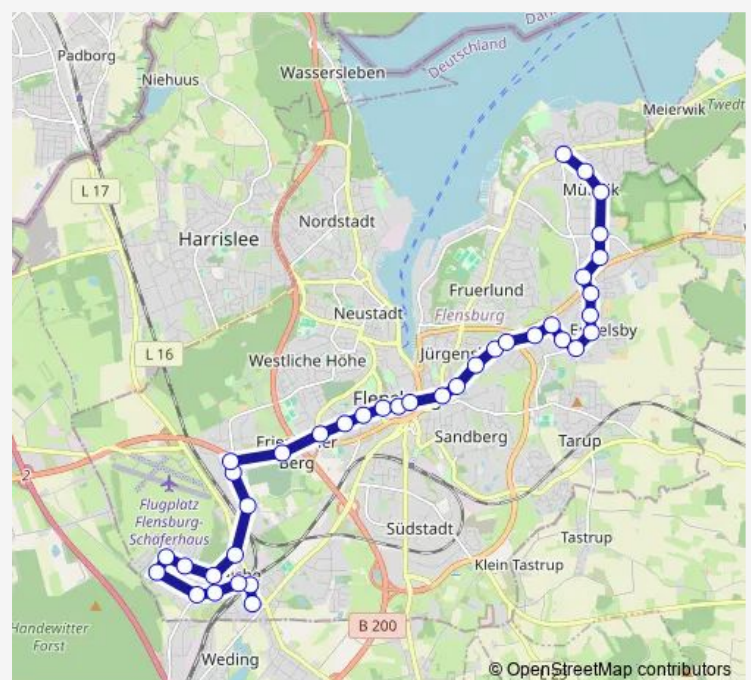

Saturday 05:34-22:37

Sunday 07:57-22:07

Route info

Direction: Flensburg Nikolaus-Matthiesen-Straße

Stops: 38

Trip Duration: 0 hour 47 min

Flensburg Schulgang

Flensburg Ludwigstal

Flensburg Adelbyer Kirchenweg

Flensburg Fruerlundmühle

Flensburg Richard-Wagner-Straße

Flensburg Mozartstraße

Flensburg Brahmsstraße

Flensburg Trögelsbyer Weg

Flensburg Merkurstraße

Flensburg Neuer Weg

Flensburg Twedt

Flensburg Schottweg

Flensburg Wasserlooser Weg

Flensburg Osterallee/Eibenweg

Flensburg Kiefernweg

Flensburg Marrensberg

Flensburg Twedter Plack

Direction