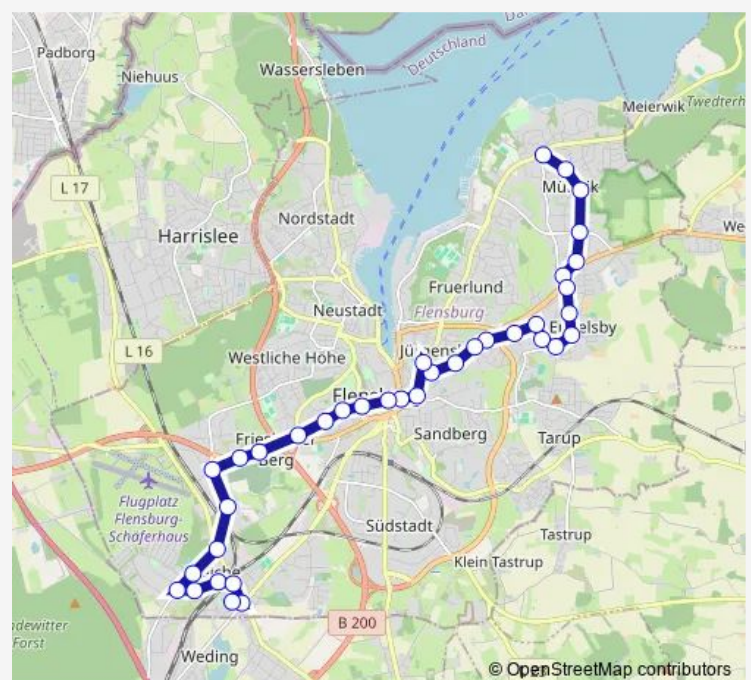

### Route schedule

Flensburg Nikolaus-Matthiesen-Straße — Flensburg  
Twedter Plack

Monday 05:34-22:37

Tuesday 05:34-22:37

Wednesday 05:34-22:37

Thursday 05:34-22:37

Friday 05:34-22:37

Saturday 05:34-22:37

### Route info

Direction: Flensburg Nikolaus-Matthiesen-Straße

Stops: 38

Trip Duration: 0 hour 47 min

Flensburg Schulgang

Flensburg Ludwigstal

Flensburg Adelbyer Kirchenweg

Flensburg Fruerlundmühle