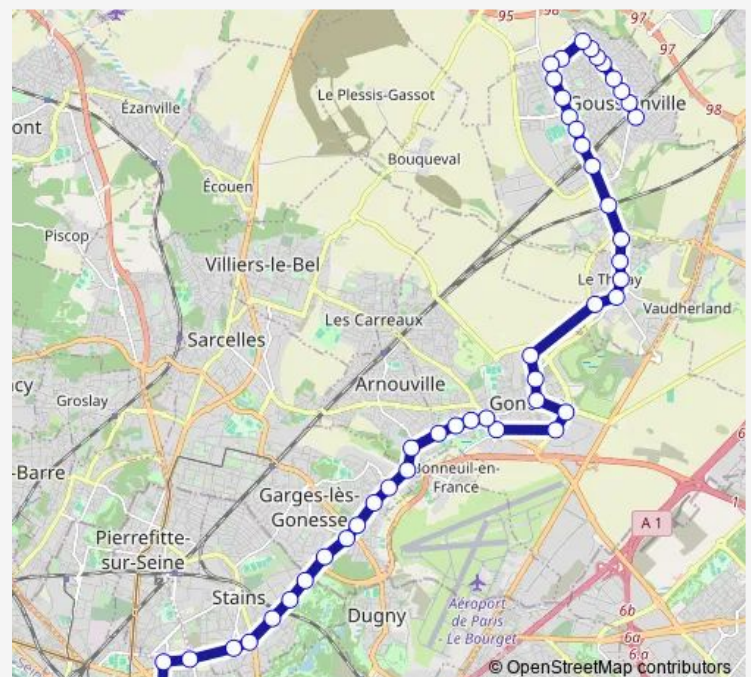

Centre de Secours

Marché de Goussainville / Stade Maurice Baquet

Sécurité Sociale

Carrefour de l'Europe

Calvaire

Le Moulin

Pont Chinois

Les Charmilles

Mairie

Route schedule

Victor Basch — Marché de Saint-Denis

Monday	04:20-21:20
Tuesday	04:20-21:20
Wednesday	04:20-21:20
Thursday	04:20-21:20
Friday	—
Saturday	04:20-21:20
Sunday	05:20-21:20

Route info

Direction: Victor Basch

Stops: 49

Trip Duration: 1 hour 9 min

Pont à l'Huile

Hôpital de Gonesse

Cimetière

Emmanuel Rain

Fontaine Cypierre

La Malmaison