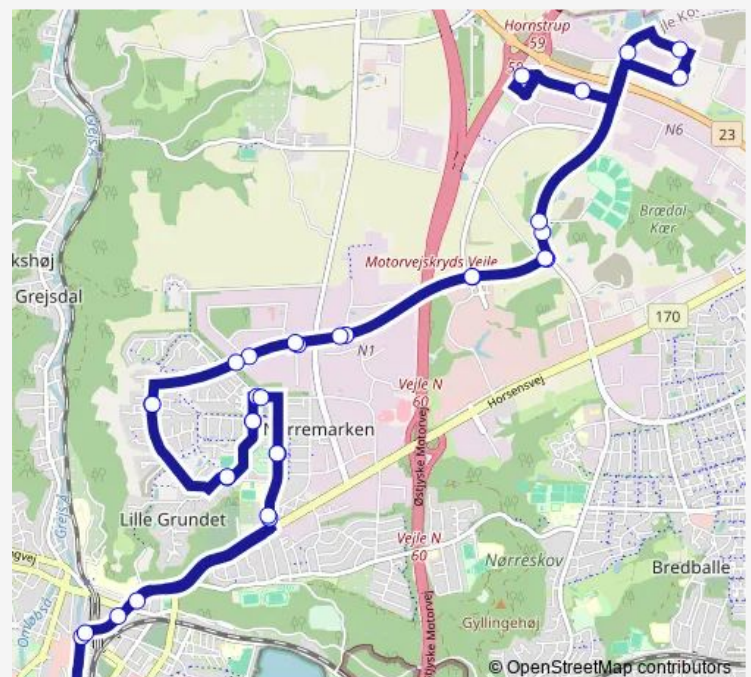

Thursday 05:22-16:53

Friday 05:22-16:53

Saturday —

Sunday —

Route info

Direction: Vejle Trafikcenter

Stops: 35

Trip Duration: 0 hour 58 min

Grundet Ringvej v Syssevej

Grundet Ringvej v Dandy Business Park (Vejle)

Grundet Ringvej v Tulipvej (Vejle)

Grundet Ringvej v Islandsvej (Vejle)

Grundet Ringvej v Englandsvej (Vejle)

Grundet Ringvej v Skovtoften