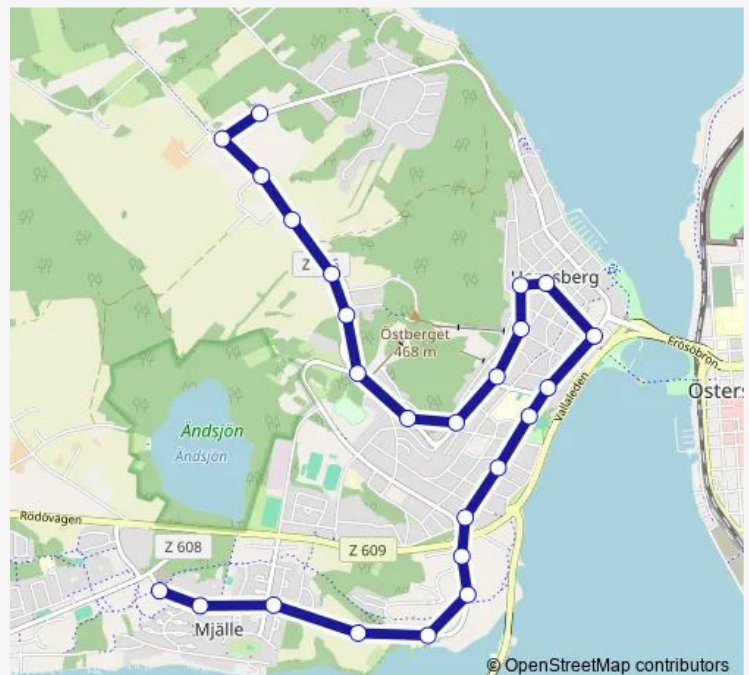

Frösö Strand

Önet

Fornborgsvägen

Frösö Frösödalstorg

Västervik

Östbergsskolan nedre

Nybo

Trädgårdsvägen

Saturday —

Sunday —

Route info

Direction: Frösön Valla centrum

Stops: 25

Trip Duration: 0 hour 25 min

Frösö-Berge södra

Frösön Bergegårdarna

Tannesvängen

Frösö-Berge norra

Direction

Frösö-Berge norra — Frösön Valla centrum

25 stops

[Open route schedule](#)

Frösö-Berge norra

Tannesvängen