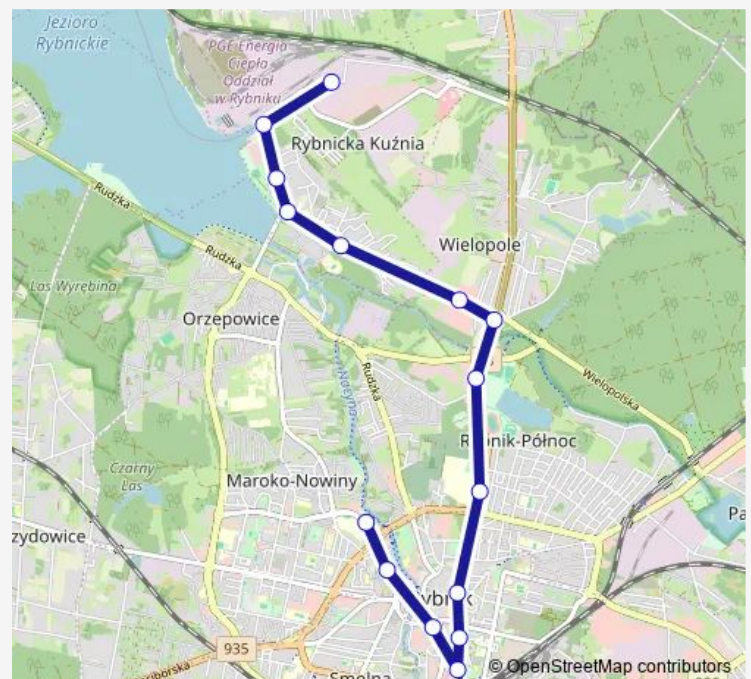

Rybnik Śródmieście Sąd

Rybnik Śródmieście Dworzec Kolejowy

Rybnik Śródmieście Chrobrego

Rybnik Śródmieście Plac Wolności

Rybnik Północ Gliwicka Szpital

Rybnik Północ Kąpielisko Ruda

Rybnik Wielopole Skrzyżowanie

Rybnik Wielopole Lipowa

Rybnicka Kuźnia Gimnazjum

Rybnicka Kuźnia Maksymiliana

Rybnicka Kuźnia Osiedle

Rybnicka Kuźnia Elektrownia

Rybnicka Kuźnia Chłodnie li

Route schedule

Rybnik Dworzec Autobusowy — Rybnicka Kuźnia Chłodnie li

Monday 04:40-22:39

Tuesday 04:40-22:39

Wednesday 04:40-22:39

Thursday 04:40-22:39

Friday 04:40-22:39

Saturday 04:50-22:29

Sunday 04:50-22:29

Route info

Direction: Rybnik Dworzec Autobusowy

Stops: 15

Trip Duration: 0 hour 24 min

Direction

Rybnicka Kuźnia Chłodnie li — Rybnik Dworzec Autobusowy

15 stops

[Open route schedule](#)

Rybnicka Kuźnia Chłodnie li