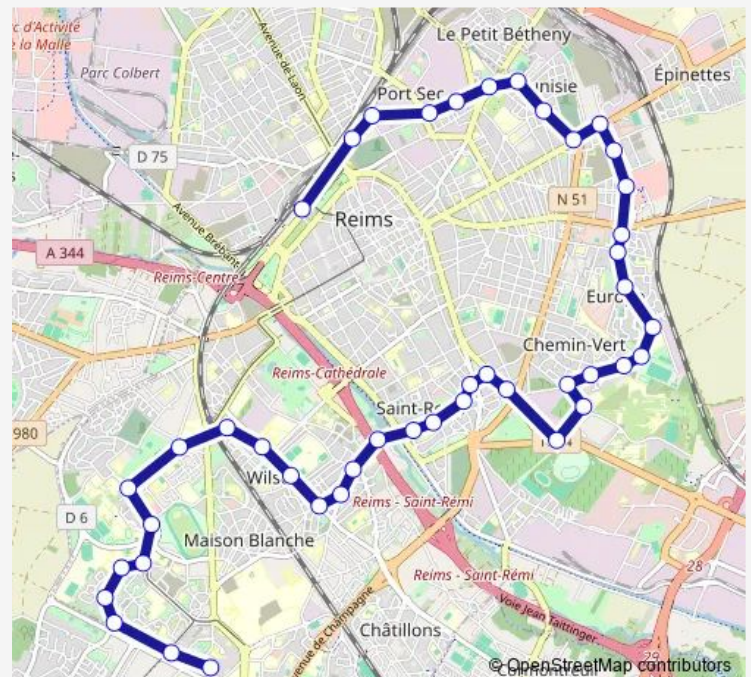

Vasnier

Route schedule

Croix DU Sud — Gare Centre

Monday 06:08-20:33

Tuesday 06:08-20:33

Wednesday 06:08-20:33

Thursday 06:08-20:33

Friday 06:08-20:33

Saturday 06:07-20:33

Sunday 06:08-20:33

Route info

Direction: Croix DU Sud

Stops: 44

Trip Duration: 0 hour 55 min

11 — 11-Croix DU SUD Gare Centre

Gouraud

Parc

Iut

Crayeres

Pervenches

Faculte DES Sciences

Thiolettes

Meuse

DE Mun

BEL Air

Ternaux

Lemoine

Justice

Republique

Gare Centre

Direction

Gare Centre — Croix DU Sud