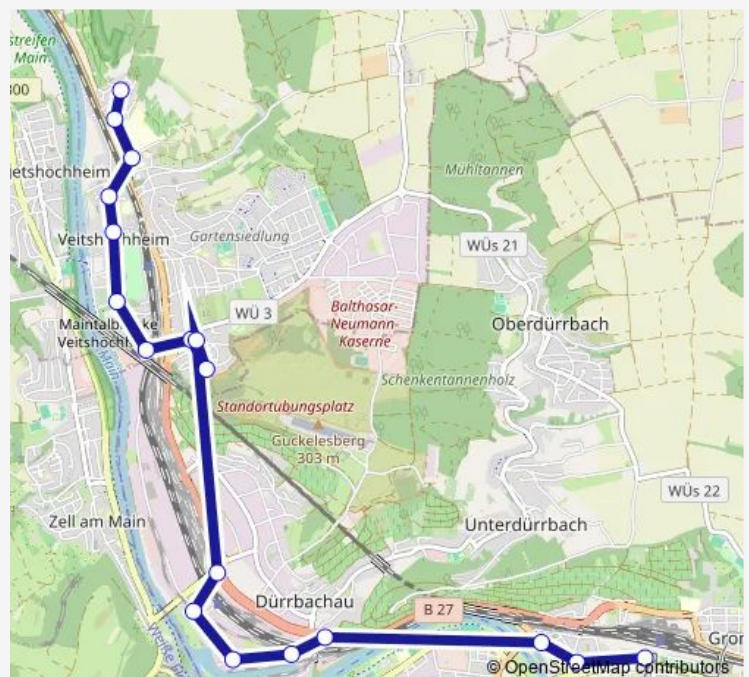

Veitshöchheim, Friedenstraße

Route schedule

Würzburg, Busbahnhof — Vhh Heidenfelderstraße

Monday 05:58-20:04

Tuesday 05:58-20:04

Wednesday 05:58-20:04

Thursday 05:58-20:04

Friday 05:58-20:04

Saturday —

Sunday —

Route info

Direction: Würzburg, Busbahnhof

Stops: 22

Trip Duration: 0 hour 29 min

Direction

Würzburg, Busbahnhof — Vhh Heidenfelderstraße

17 stops

[Open route schedule](#)

Würzburg, Busbahnhof

Würzburg Rotkreuzstraße

Würzburg Kulturspeicher

Würzburg Dürrbachau/B27

Würzburg Rothof

Veitshöchheim Scheffelstraße