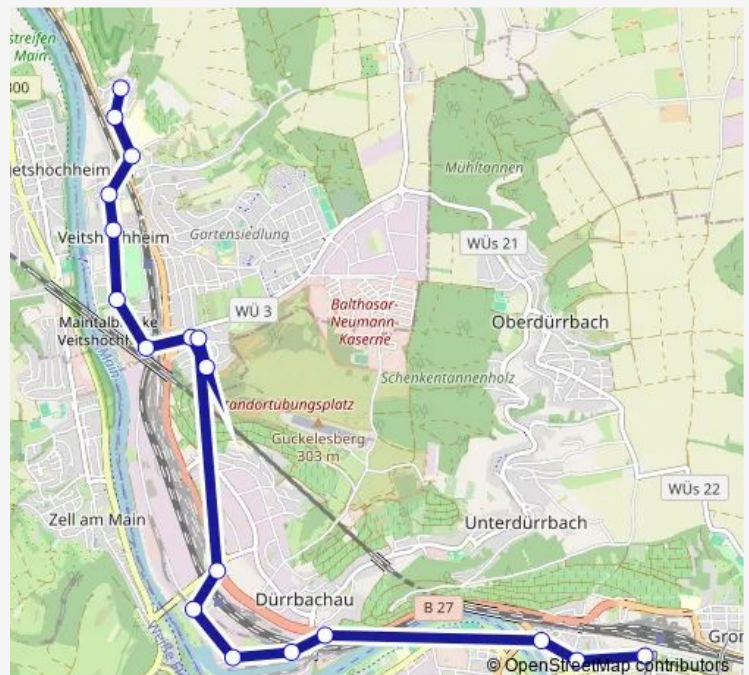

Veitshöchheim Birkental

Veitshöchheim Dürerstraße

Veitshöchheim Sendelbachstraße

Veitshöchheim Friedhofstraße

Veitshöchheim Kirchplatz

Veitshöchheim Schneckenhaus

Veitshöchheim Gartenstraße

Veitshöchheim Geisbergbad

### Route schedule

Würzburg, Busbahnhof — Veitshöchheim Heidenfelderstr.

Monday 06:25-06:40

Tuesday 06:25-06:40

Wednesday 06:25-06:40

Thursday 06:25-06:40

Friday 06:25-06:40

Saturday 06:26

### Route info

Direction: Würzburg, Busbahnhof

Stops: 23

Trip Duration: 0 hour 31 min

Veitshöchheim Friedenstraße

Veitshöchheim Heidenfelderstr.