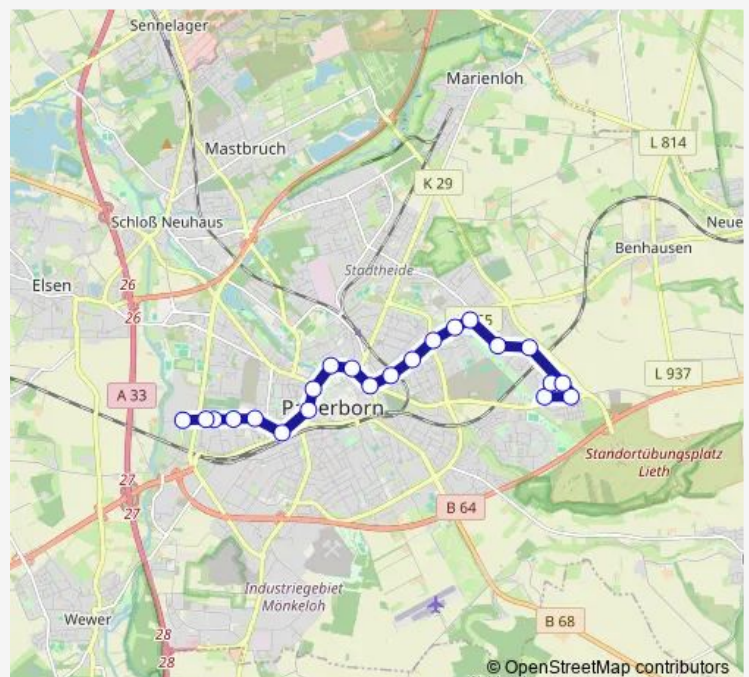

Direction

Paderborn, Goldberg — Paderborn, H-Nixdorf-Wendeschl

22 stops

[Open route schedule](#)

- Paderborn, Goldberg
- Pb-Kaukenberg, Mistelweg
- Paderborn, Kaukenberg
- Pb-Kaukenberg, Bussardweg
- Paderborn, Eggertstraße
- Paderborn, Friedrich-List-Str
- Pb-Dören, Steubenstraße
- Pb-Dören, Uhlandstraße
- Paderborn, Berliner Ring
- Paderborn, Langer Weg
- Paderborn, Fröbelstraße
- Paderborn, Gierstor
- Paderborn, Detmolder Tor
- Paderborn, Maspornplatz
- Paderborn, Neuhäuser Tor
- Paderborn, Westerntor
- Paderborn Hbf
- Paderborn, Friedrich-Ebert-Str
- Paderborn, Westfriedhof
- Paderborn, Technisches Rathaus
- Paderborn, Damaschkestraße

Route schedule

Paderborn, Goldberg — Paderborn, H-Nixdorf-Wendeschl

Monday	05:25-18:02
Tuesday	05:25-18:02
Wednesday	05:25-18:02
Thursday	05:25-18:02
Friday	05:25-18:02
Saturday	09:24-15:54
Sunday	—

Route info

Direction: Paderborn, Goldberg

Stops: 22

Trip Duration: 0 hour 36 min

Direction

Paderborn, H-Nixdorf-Wendeschl — Paderborn, Kaukenberg

20 stops

[Open route schedule](#)

Paderborn, H-Nixdorf-Wendeschl

Paderborn, Damaschkestraße

Paderborn, Technisches Rathaus

Paderborn, Westfriedhof

Paderborn, Friedrich-Ebert-Str

Paderborn Hbf

Paderborn, Westertor

Paderborn, Neuhäuser Tor

Paderborn, Maspornplatz