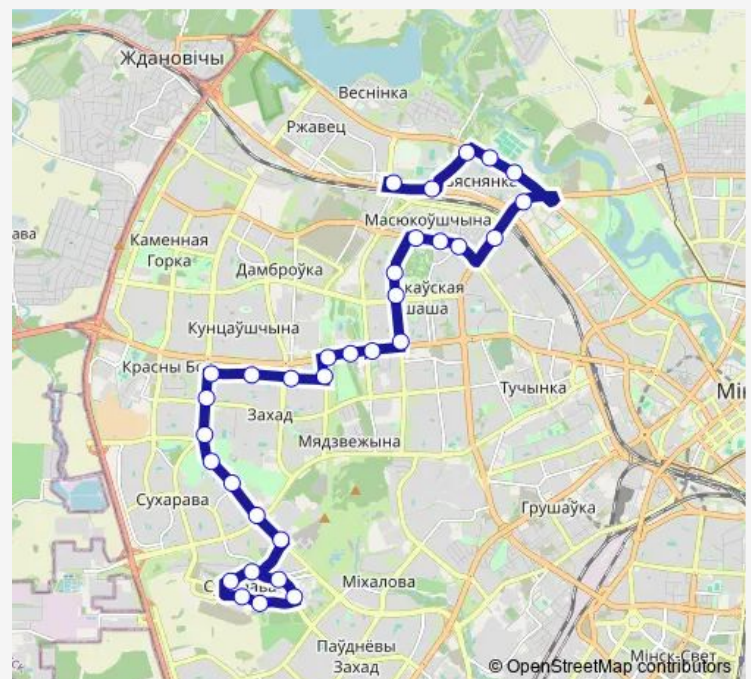

Индустриально-педагогический колледж

Route schedule

Академика Карского — ДС Веснянка (высадка пассажиров)

Monday 05:26-22:51

Tuesday 05:26-22:51

Wednesday 05:26-22:51

Thursday 05:26-22:51

Friday 05:26-22:51

Saturday 05:21-22:35

Sunday 05:21-22:35

Route info

Direction: Академика Карского

Stops: 32

Trip Duration: 1 hour 6 min

Жудро

Ольшевского

Поликлиника №12

Данилы Сердича

Чигладзе

2-е кольцо

Футбольный манеж

Крупцы

Радужная

Веснянка

Direction: ДС Веснянка (посадка пассажиров)

Stops: 31

Trip Duration: 1 hour 4 min

Поликлиника №10

Академика Карского

Мачульского

Маршала Лосика

Маршала Лосика 28