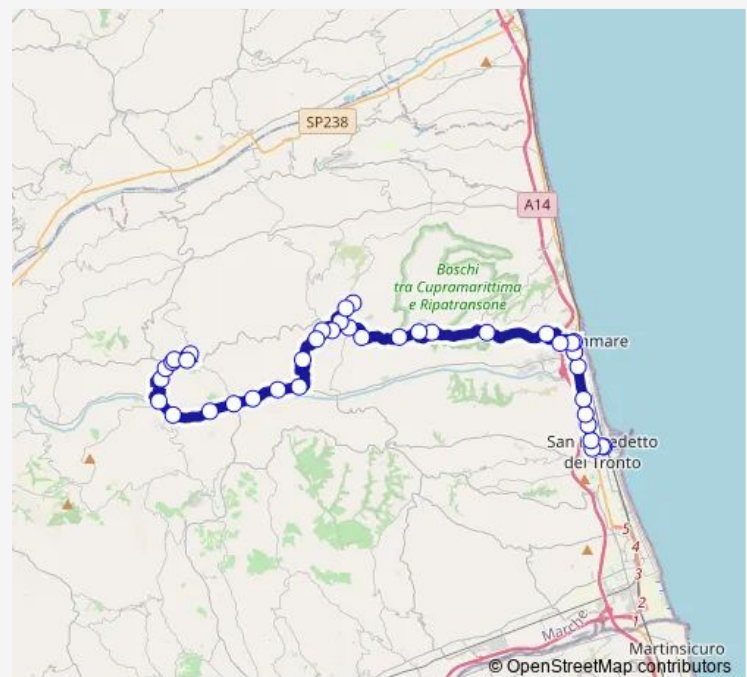

### Route schedule

S. Benedetto DEL TR. - Stazione Ffss — Cossignano Centro-Piazza Leopardi

Monday	19:15
Tuesday	19:15
Wednesday	19:15
Thursday	19:15
Friday	19:15
Saturday	19:15
Sunday	—

### Route info

Direction: S. Benedetto DEL TR. - Stazione Ffss

Stops: 39

Trip Duration: 1 hour 0 min

Ripatransone - Mattatoio

Suore Passioniste

Fornace Deposito Start

Biviotto