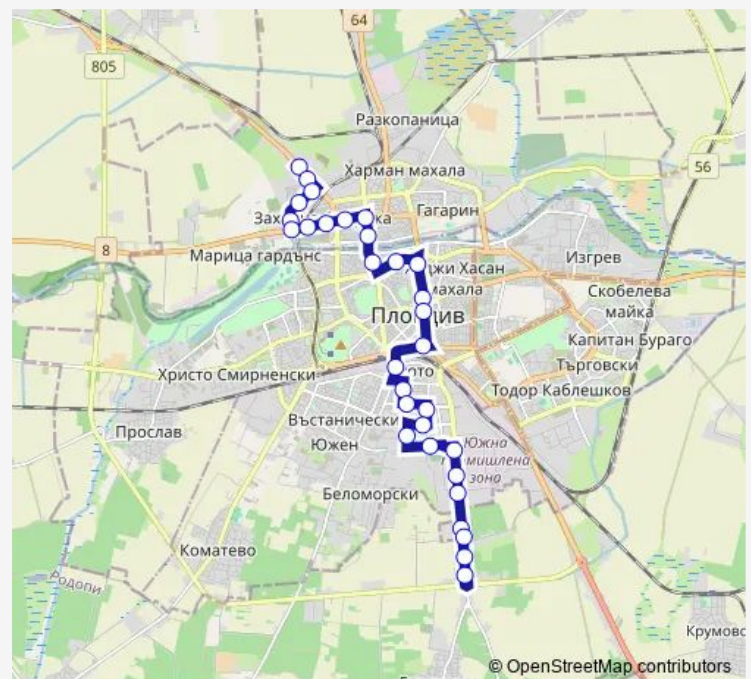

Ул. Братя Бъгстон

Route schedule

„Биомашиностроене“ — След Митницата – Кукленско шосе

Monday	06:52
Tuesday	06:52
Wednesday	06:52
Thursday	06:52
Friday	06:52
Saturday	06:52
Sunday	06:52

Route info

Direction: „Биомашиностроене“

Stops: 31

Trip Duration: 0 hour 52 min

Срещу Втора градска болница

Болница „Свети Панталеймон“

Магазин „Рила“

Хотел „Родопи“

„Къщичките“

Керамичен цех

Митница

„Медина Мед“

Мбал „Джи Мед“

След Митницата – Кукленско шосе

Direction

След Митницата – Кукленско шосе —
„Биомашиностроене“

29 stops

[Open route schedule](#)

Sunday 06:00

Route info

Direction: След Митницата – Кукленско шосе

Stops: 29

Trip Duration: 0 hour 52 min

Отстрани на Окръжна болница

„Балкантурист“

Ул. Дилянка – юг