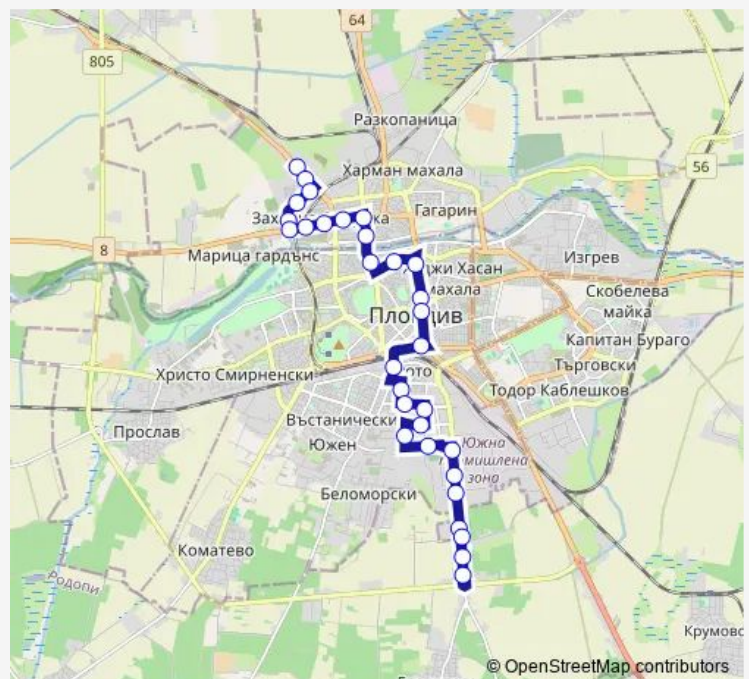

### Route schedule

„Биомашиностроене“ — След Митницата – Кукленско шосе

Monday	06:52
Tuesday	06:52
Wednesday	06:52
Thursday	06:52
Friday	06:52
Saturday	06:52
Sunday	06:52

### Route info

Direction: „Биомашиностроене“

Stops: 31

Trip Duration: 0 hour 52 min

Срещу Втора градска болница

Болница „Свети Панталеймон“

Магазин „Рила“

Хотел „Родопи“

## Direction

След Митницата – Кукленско шосе —  
„Биомашиностроене“

29 stops

[Open route schedule](#)

След Митницата – Кукленско шосе

Срецу Митницата

Тсм

Завод „Рекорд“

## Route info

Direction: След Митницата – Кукленско шосе

Stops: 29

Trip Duration: 0 hour 52 min

Отстрани на Окръжна болница

„Балкантурист“

Ул. Дилянка – юг

Институт по консервна промишленост