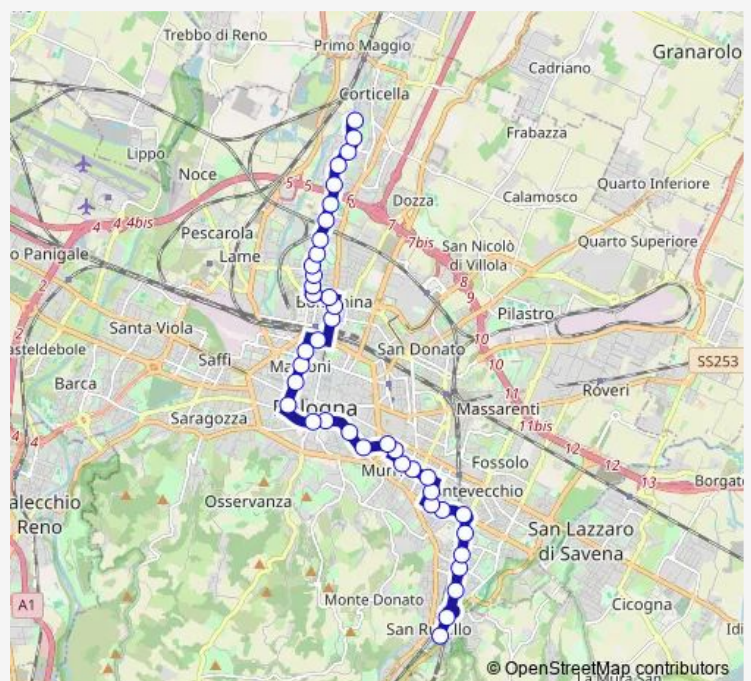

06:05-20:35

Sunday

—

Route info

Direction: Rotonda Giardini

Stops: 44

Trip Duration: 0 hour 50 min

11 — Istituto R. Luxemburg / Bertalia / Arcoveggio - rot. Corelli / Ponticella

BusMaps

Porta Saragozza - Frassinago

Nosadella

Collegio DI Spagna

Farini

Piazza Minghetti

Piazza Minghetti

Garganelli