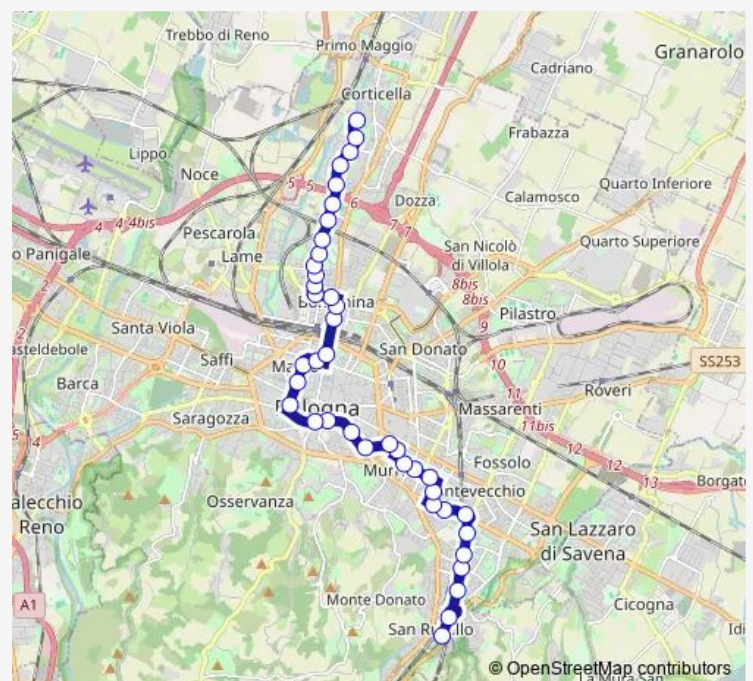

### Route schedule

Rotonda Giardini — ROTONDA CORELLI

Monday

—

Tuesday

—

Wednesday

—

### Route info

Direction: Rotonda Giardini

Stops: 44

Trip Duration: 0 hour 48 min

11 — Istituto R. Luxemburg / Bertalia / Arcoveggio - rot. Corelli / Ponticella

Porta Saragozza - Frassinago

Nosadella

Collegio DI Spagna