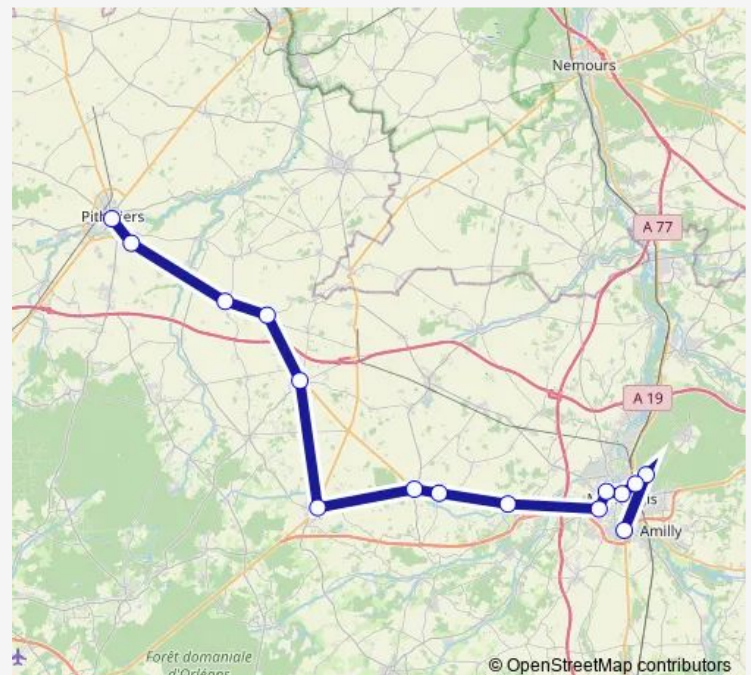

Halte Patis Office du Tourisme

Lycée-en-Forêt Rte de Paucourt

Pôle Intermodal Gare Snf

Saint Jacques (C Cial Antibes)

Route schedule

Mail Sud — Saint Jacques (C Cial Antibes)

Monday 07:57

Tuesday 07:57

Wednesday 07:57

Thursday 07:57

Friday 07:57

Saturday —

Sunday —

Route info

Direction: Mail Sud

Stops: 14

Trip Duration: 1 hour 18 min

Direction

Lyc Duhamel Dumoncea — Saint Jacques (C Cial Antibes)

16 stops

[Open route schedule](#)

Lyc Duhamel Dumoncea

Mail Sud

Collège Simone Veil

Route de Boynes

Eglise

Diamant Bleu

La poste

Av. Marechal Leclerc

Mairie

Place de la Halle

les Boulats