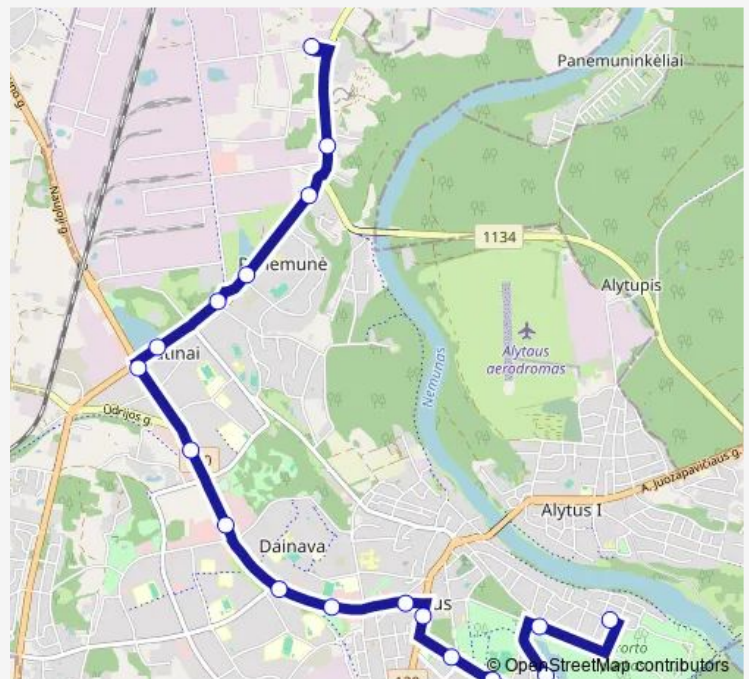

### Route schedule

Lelijų — Pieninė

Monday 05:05-16:53

Tuesday 05:05-16:53

Wednesday 05:05-16:53

Thursday 05:05-16:53

Friday 05:05-16:53

Saturday 06:20-16:57

### Route info

Direction: Lelijų

Stops: 19

Trip Duration: 0 hour 24 min

11 — Pieninė - Panemunė - Lelijų g.

## Route info

Direction: Lelijų

Stops: 14

Trip Duration: 0 hour 18 min