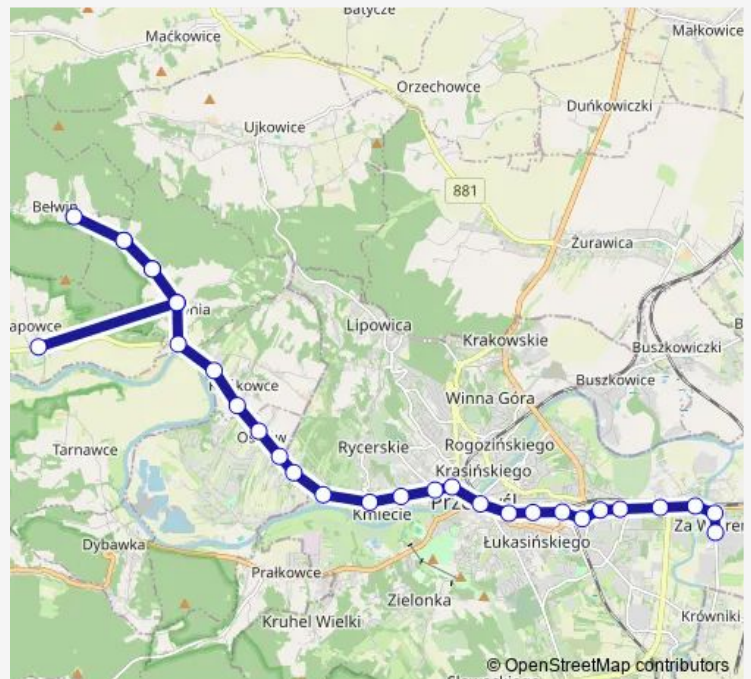

Grunwaldzka - Poniatowskiego

Grunwaldzka - Pl. Konstytucji

Jagiellońska - Pl. Rybi

Route schedule

Bełwin - Przemyśl/wapowce — Lwowska - Mzk

Monday 11:35

Tuesday 11:35

Wednesday 11:35

Thursday 11:35

Friday 11:35

Saturday —

Sunday —

Route info

Direction: Bełwin - Przemyśl/wapowce

Stops: 26

Trip Duration: 0 hour 39 min

11 — Linia 11

Dworskiego - Smolki

Dworskiego - Kilińskiego

Siemiradzkiego

Zana - Kościół

Lwowska - Mzk

Direction

Bełwin - Przemysł/wapowce — Ofiar Katynia - Pętla