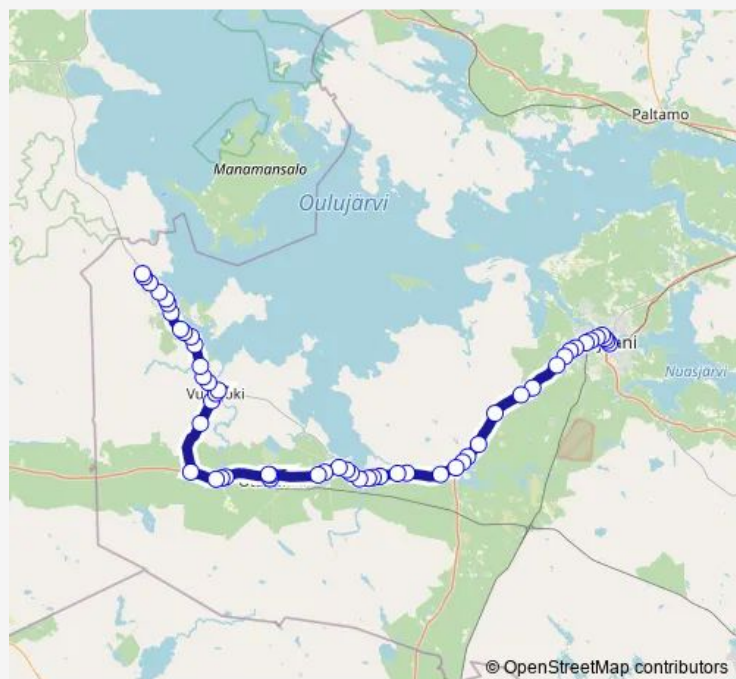

Auma-aho L

Siltalanperä L

Siltala L

Route schedule

Kajaani matkakeskus L2 — Ojanperä salmenrannan th

Monday 16:15

Tuesday 16:15

Wednesday 16:15

Thursday 16:15

Friday 16:15

Saturday —

Sunday —

Route info

Direction: Kajaani matkakeskus L2

Stops: 55

Trip Duration: 0 hour 57 min

11 — Linja 11

BusMaps

Itäranta L

Tulijoenperä L

Tulijoentie L

Rakennuksenperä L

Mattila L

Kontiolanniemi L