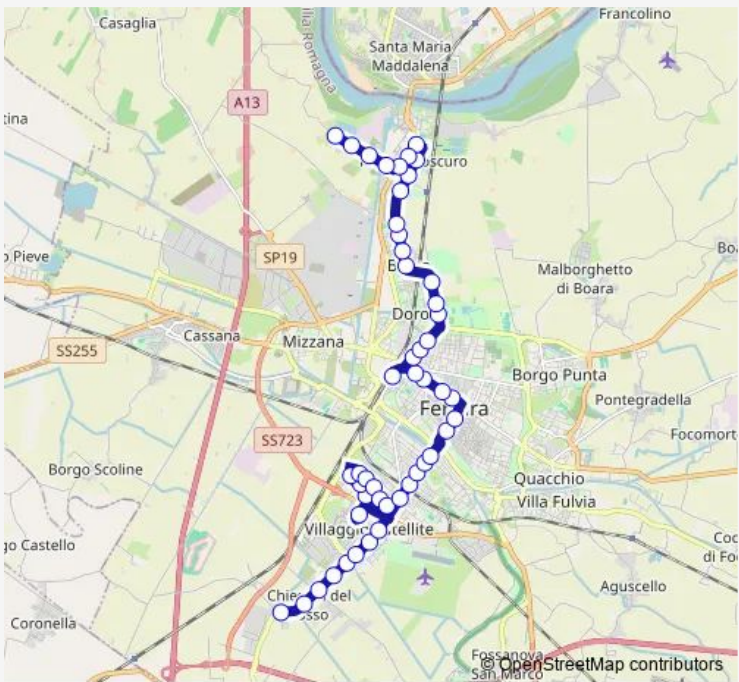

Bus 11 Chiesuol del Fosso(Ex Dazio)-Vallelunga/S.Maria Maddalena

[Go to website](#)

Direction
 Vallelunga — Chiesuol DEL Fosso
 51 stops
[Open route schedule](#)

- Vallelunga
- Vallelunga Airone
- Vallelunga Boicelli
- Romito
- Savonuzzi DE Amicis
- Savonuzzi P. Buozzi
- Vicenza
- Corso Popolo P.Buozzi
- Corso Popolo DE Amicis
- Corso Popolo DE Amicis
- Corso Popolo Miniera
- Bentivoglio Fiorino
- Bentivoglio Panaro
- Bentivoglio Argante
- Bentivoglio Battara
- Bentivoglio Cavalcaferrovia
- Canapa Motorizzazione
- Canapa Scuole
- Canapa Parco Bassani
- Porta Catena Piazzale Giochi
- Porta Catena Aguiari

Route schedule
 Vallelunga — Chiesuol DEL Fosso

Monday	19:36
Tuesday	19:36
Wednesday	19:36
Thursday	19:36
Friday	19:36
Saturday	19:36
Sunday	—

Route info
 Direction: Vallelunga
 Stops: 51
 Trip Duration: 0 hour 50 min