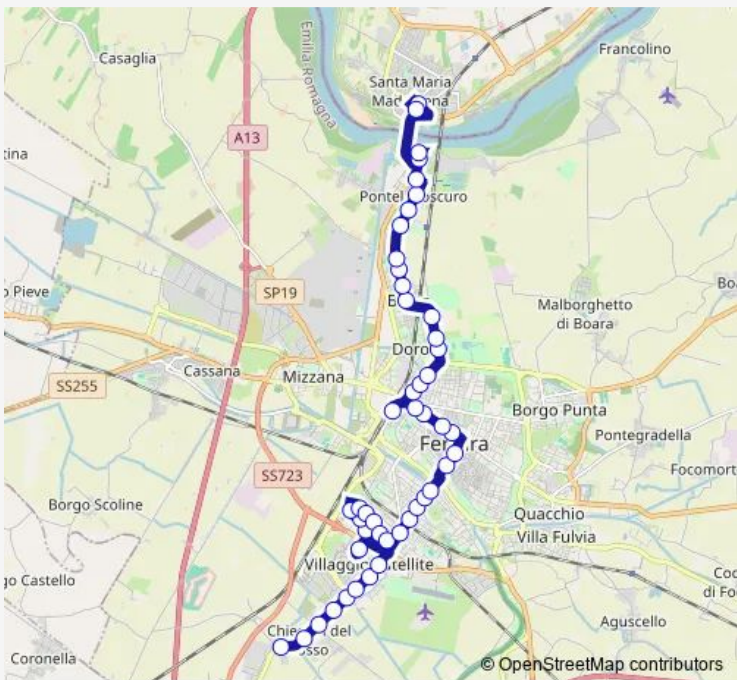

Bus 11 Chiesuol del Fosso(Ex Dazio)-Vallelunga/S.Maria Maddalena

[Go to website](#)

Direction
 Vallelunga — Chiesuol DEL Fosso
 51 stops
[Open route schedule](#)

- Vallelunga
- Vallelunga Airone
- Vallelunga Boicelli
- Romito
- Savonuzzi DE Amicis
- Savonuzzi P. Buozzi
- Vicenza
- Corso Popolo P.Buozzi
- Corso Popolo DE Amicis
- Corso Popolo DE Amicis
- Corso Popolo Miniera
- Bentivoglio Fiorino
- Bentivoglio Panaro
- Bentivoglio Argante
- Bentivoglio Battara
- Bentivoglio Cavalcaferrovia
- Canapa Motorizzazione
- Canapa Scuole
- Canapa Parco Bassani
- Porta Catena Piazzale Giochi
- Porta Catena Aguiari

Route info
 Direction: Vallelunga
 Stops: 51
 Trip Duration: 0 hour 50 min

11 — Chiesuol del Fosso(Ex Dazio)-Vallelunga/S.Maria Maddalena **BusMaps**

Stazione

Cavour Barriera

Cavour Isonzo

Cavour P. Beretta