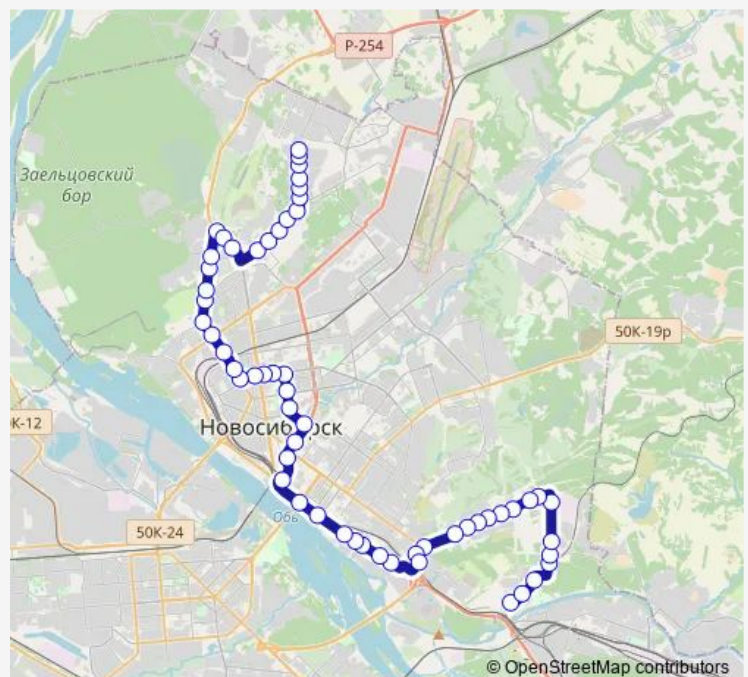

### Route schedule

ДЮЦ Планетарий — Поселок Северный

Monday	03:00
Tuesday	03:00
Wednesday	03:00
Thursday	03:00
Friday	03:00
Saturday	03:00
Sunday	03:00

### Route info

Direction: ДЮЦ Планетарий

Stops: 58

Trip Duration: 1 hour 36 min

Мелькомбинат

Завод Труд

Гостиница Обь

Метро Речной вокзал

## Route info

Direction: Поселок Северный

Stops: 58

Trip Duration: 1 hour 41 min

Центральный рынок /Улица Гоголя

Военторг (улица Гоголя)

Кондитерская фабрика

Ядринцевская улица (Театральный институт)