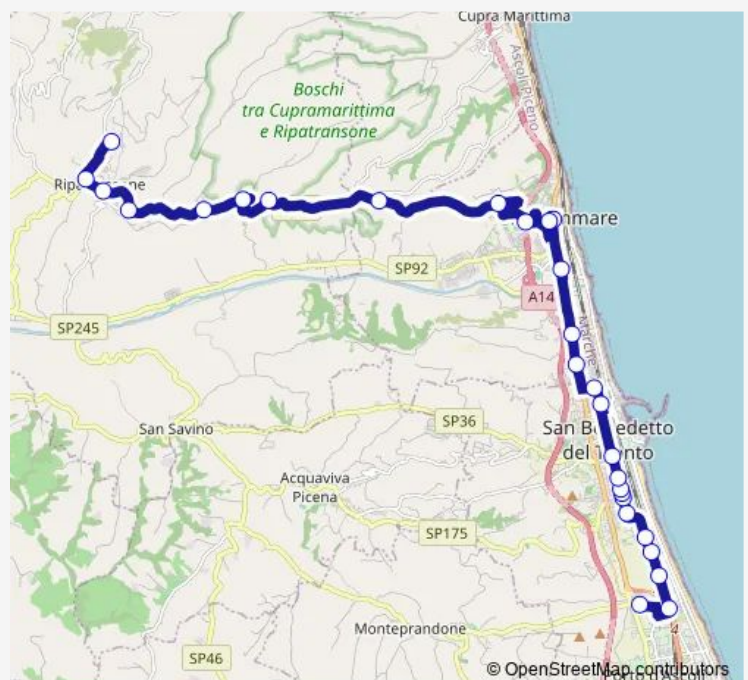

### Route schedule

S. Benedetto DEL TR. - VIA Mamiani Depos — Ripatransone - Mattatoio

Monday 07:30

Tuesday 07:30

Wednesday 07:30

Thursday 07:30

Friday 07:30

Saturday 07:30

### Route info

Direction: S. Benedetto DEL TR. - VIA Mamiani Depos

Stops: 28

Trip Duration: 0 hour 45 min

11 — VIA Mamiani-Viale Dello Sport-Viale DE Gasperi-VIA S.Martino-VIA Marsala-VIA D'Annunzio-Ss16-...