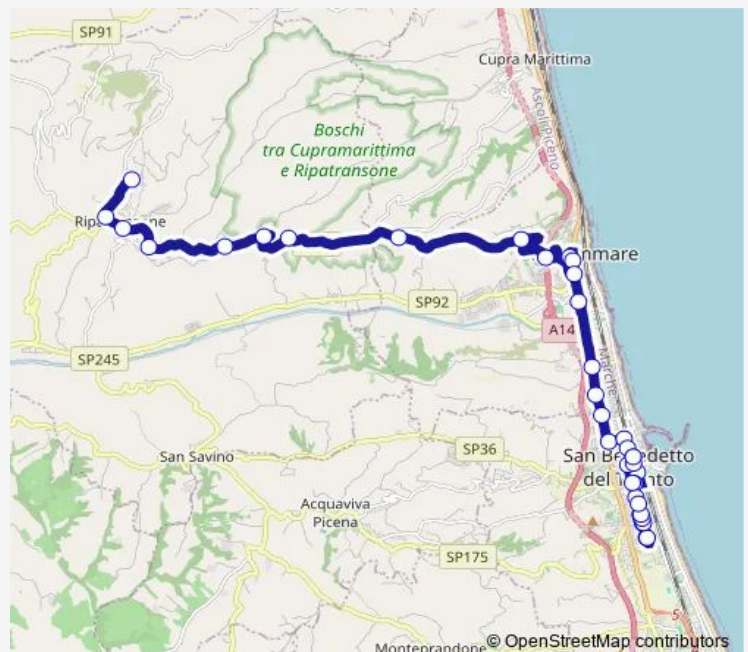

Route schedule

Ripatransone - Mattatoio — S. Benedetto DEL TR. - Stazione Ffss

Monday 12:25

Tuesday 12:25

Wednesday 12:25

Thursday 12:25

Friday 12:25

Saturday 12:25

Sunday —

Route info

Direction: Ripatransone - Mattatoio

Stops: 37

Trip Duration: 0 hour 50 min

S. Benedetto DEL TR. - VIA Calatafimi

S. Benedetto DEL TR. - Stazione Ffss

VIA U.Bassi - Magazz.Gabrielli

VIA Gino Moretti - Scuola

V.Le DE Gasperi-Tercas

Viale DE Gasperi - Comune

S. Benedetto DEL TR.-V.Asiago Ang.-V.Le

VIA Celso Ulpiani-BAR Eiffel

S. Benedetto DEL TR. - VIA Togliatti Pre

S. Benedetto DEL TR. - VIA Togliatti Pre