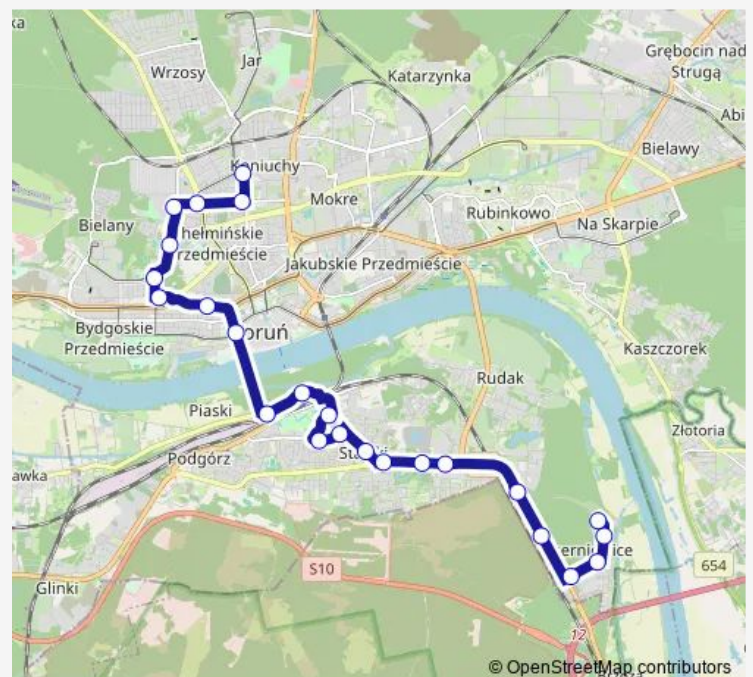

### Direction

Koniuchy — Czerniewice

24 stops

[Open route schedule](#)

Koniuchy

Lecha

Żwirki i Wigury

Szpital Bielany

### Route info

Direction: Koniuchy

Stops: 24

Trip Duration: 0 hour 37 min

Zdrojowa

Gardzielewskiego

Czerniewice