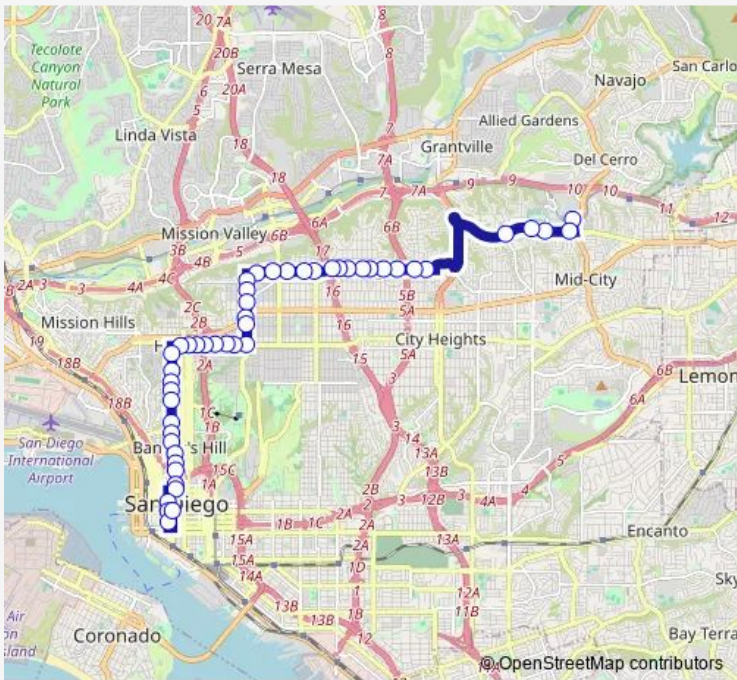

Direction
 1st Av & Broadway — Sdsu Transit Center
 49 stops
[Open route schedule](#)

- 1st Av & Broadway
- 1st Av & C St
- 1st Av & Ash St
- 1st Av & Elm St
- 1st Av & Grape St
- 1st Av & Ivy St
- 1st Av & Laurel St
- 1st Av & Nutmeg St
- 1st Av & Quince St
- 1st Av & Spruce St
- 1st Av & Upas St
- 1st Av & Walnut Av
- 1st Av & Brookes Av
- 1st Av & Robinson Av
- University Av & 3rd Av
- University Av & 5th Av
- University Av & 8th Av
- University Av & 10th Av
- University Av & Vermont St
- University Av & Richmond St
- University Av & Herbert St

Route schedule
 1st Av & Broadway — Sdsu Transit Center

Monday	05:10-22:27
Tuesday	05:10-22:27
Wednesday	05:10-22:27
Thursday	05:10-22:27
Friday	05:10-22:27
Saturday	05:53-21:57
Sunday	05:53-21:57

Route info
 Direction: 1st Av & Broadway
 Stops: 49
 Trip Duration: 0 hour 42 min

Adams Av & Florida St

Adams Av & Louisiana St

Adams Av & Arizona St

Adams Av & Idaho St

Adams Av & 30th St

Adams Av & Boundary St

Adams Av & W Mountain View Dr

Adams Av & 32nd St

Adams Av & 33rd St

Adams Av & 34th St

Adams Av & 35th St

Adams Av & Cherokee Av

Adams Av & 39th St

Adams Av & Kensington Dr

Adams Av & Biona Dr

Fairmount Av & Talmadge Canyon Row