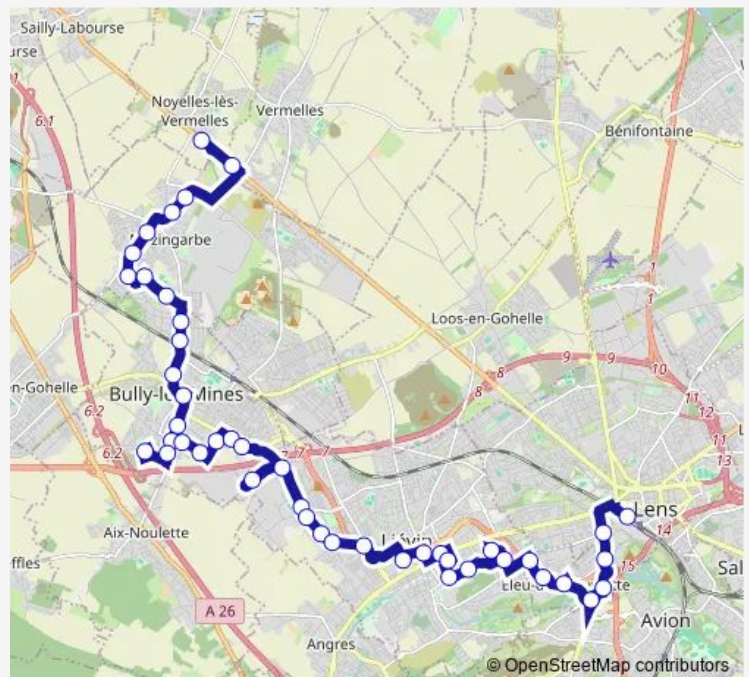

Thursday 06:03-20:05

Friday 06:03-20:05

Saturday 06:03-20:05

Sunday —

Route info

Direction: Centre Cial.

Stops: 45

Trip Duration: 1 hour 20 min

11 — Noyelles-LES-Vermelles - Grenay - Lievin - Lens

Alouettes

P.A Alouette

Octroi

Stade Duflot

Espérance

Lycée Hennebique

Les Cornailles