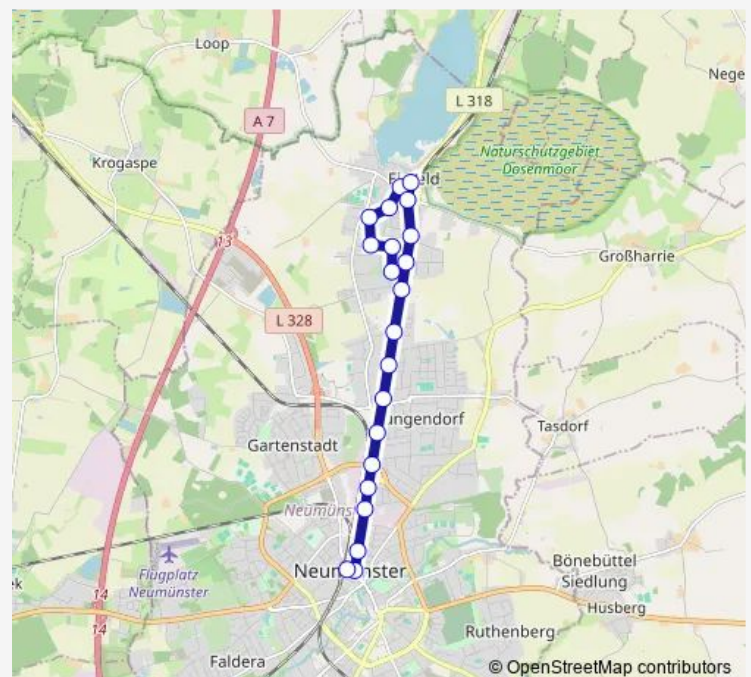

Neumünster ZOB/Bahnhof

Route schedule

Neumünster Enenvelde — Neumünster ZOB/Bahnhof

Monday 07:21-20:21

Tuesday 07:21-20:21

Wednesday 07:21-20:21

Thursday 07:21-20:21

Friday 07:21-20:21

Saturday 09:51-17:51

Sunday —

Route info

Direction: Neumünster Enenvelde

Stops: 21

Trip Duration: 0 hour 26 min

Direction

Neumünster ZOB/Bahnhof — Neumünster Enenvelde

11 stops

[Open route schedule](#)

Neumünster ZOB/Bahnhof

Neumünster Anscharstraße

Neumünster Gutenbergstraße

Neumünster Buddestraße

Neumünster Schulstraße

Neumünster Kieler Straße 270

Neumünster Wilhelminenstraße

Neumünster Katzensteig

Neumünster Waldschlößchen

Neumünster Krückenkrug

Neumünster Enenvelde

Route schedule

Neumünster ZOB/Bahnhof — Neumünster Enenvelde

Monday 07:10-20:10