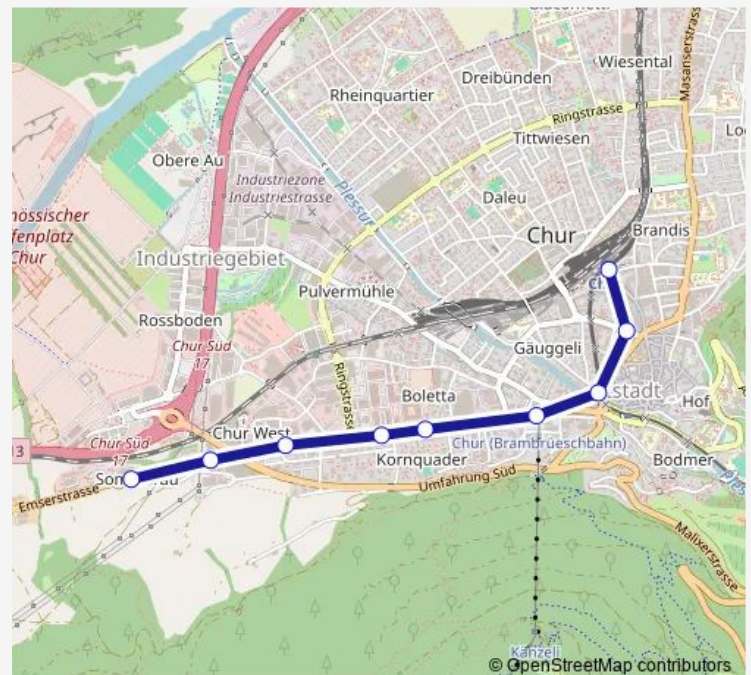

Chur, Kalchbühl

Chur, Strassenverkehrsamt

Chur, Kaserne/Kornquader

Chur, Brambrüeschb./Stadthalle

Chur, Malteser

Chur, Postplatz

Chur, Bahnhofplatz

Route schedule

Route info

Direction: Chur, Plankis

Stops: 9

Trip Duration: 0 hour 9 min

11 — B 11

BusMaps

Direction

Chur, Plankis — Chur, Bahnhofplatz

9 stops

[Open route schedule](#)

Chur, Plankis

Chur, Sommerau

Chur, Kalchbühl

Chur, Strassenverkehrsamt

Chur, Kaserne/Kornquader

Chur, Brambrüeschb./Stadthalle

Stops: 9

Trip Duration: 0 hour 9 min

Direction

Chur, Bahnhofplatz — Chur, Plankis

9 stops

[Open route schedule](#)

Chur, Bahnhofplatz

Chur, Postplatz