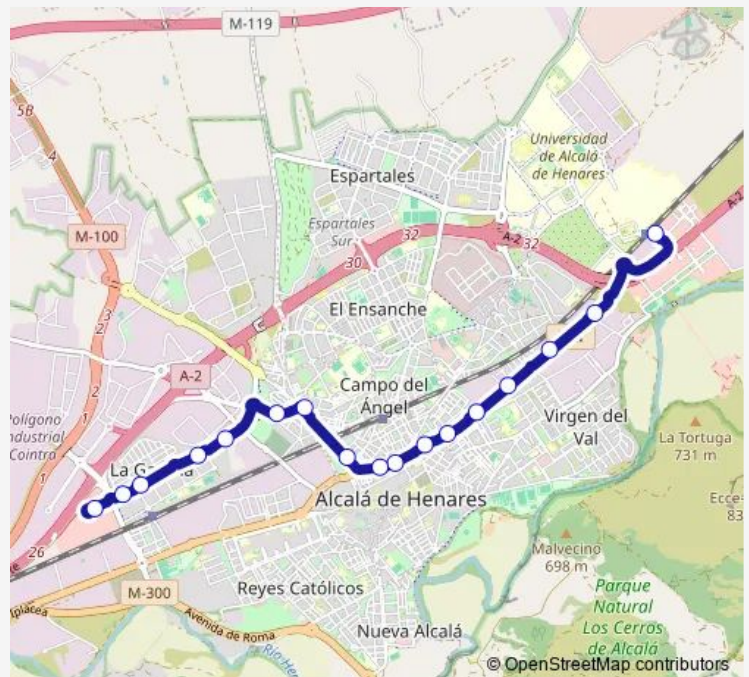

AV.DAGANZO-GTA.CHORRILLO

AV.AJALVIR-AMADEO VIVES

AV.EUROPA-FEDERICO CHUECA

AV.JUAN CARLOS I-PZA.JESÚS GURIDI

AV.JUAN CARLOS I-EST.LA GARENA

AV.JUAN CARLOS I-GTA.FELIPE IV

AV.JUAN CARLOS I-C.C.ALCALÁ DE HENARES

Route schedule

DOÑA INÉS ULLOA-EST.ALCALÁ UNIVERSIDAD —
AV.JUAN CARLOS I-C.C.ALCALÁ DE HENARES

Monday	—
Tuesday	—
Wednesday	—
Thursday	—
Friday	00:00-03:00
Saturday	—
Sunday	—

Route info

Direction: DOÑA INÉS ULLOA-EST.ALCALÁ UNIVERSIDAD

Stops: 17

Trip Duration: 0 hour 30 min

Direction

AV.JUAN CARLOS I-C.C.ALCALÁ DE HENARES —
DOÑA INÉS ULLOA-EST.ALCALÁ UNIVERSIDAD

19 stops

[Open route schedule](#)

AV.JUAN CARLOS I-C.C.ALCALÁ DE HENARES

AV.JUAN CARLOS I-EST.LA GARENA

Thursday —

Friday 00:30-23:30

Saturday —

Sunday —

Route info

Direction: AV.JUAN CARLOS I-C.C.ALCALÁ DE
HENARES

Stops: 19

Trip Duration: 0 hour 30 min