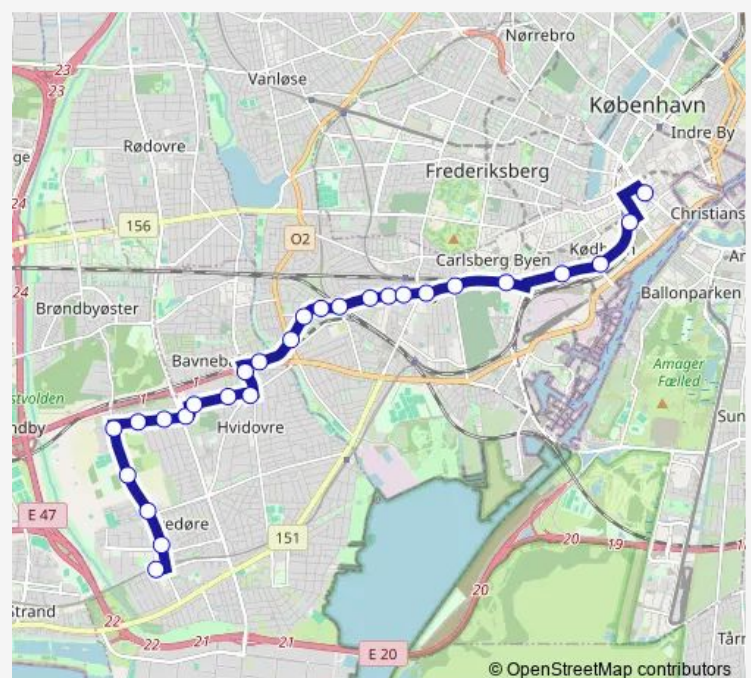

Rosenhøj (Hvidovrevej)

Arnold Nielsens Boulevard (Kettegård Allé)

Hvidovre Hospital, Indgang Øst (Kettegård Allé)

Route schedule

Rådhuspladsen St. (H.C. Andersens Boulevard) — Avedøre St.

Monday 05:41-23:41

Tuesday 05:41-23:41

Wednesday 05:41-23:41

Thursday 05:41-23:41

Friday 05:41-23:41

Saturday 05:31-23:41

Sunday 05:31-23:41

Route info

Direction: Rådhuspladsen St. (H.C. Andersens Boulevard)

Stops: 31

Trip Duration: 0 hour 36 min

Hvidovre Hospital, Hovedindgangen (Kettegård Allé)

Hvidovre Hospital, Kollegiet (Kettegård Allé)

Hvidovre Hospital, Kollegiet (Kettevej)

Nordlundsvej (Kettevej)

Vedbyholm (Kettevej)

Kettevej (Byvej)

Byvej 80 (Byvej)

Brostykkevej (Byvej)

Dybenskærvej (Byvej)

Avedøre St.

Direction

Rådhuspladsen St. (H.C. Andersens Boulevard) — Vigerslevvej (Vigerslev Allé)

17 stops