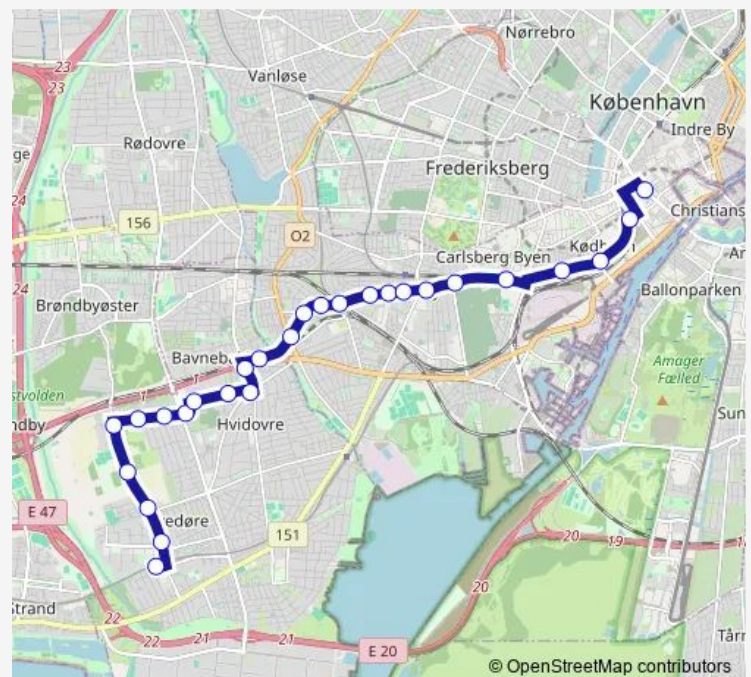

Vigerslevvej (Vigerslev Allé)

Hvidovregade (Vigerslev Allé)

Rosenhøj (Hvidovrevej)

Arnold Nielsens Boulevard (Kettegård Allé)

Hvidovre Hospital (Kettegård Allé)

Route schedule

Rådhuspladsen St. (H.C. Andersens Boulevard) —
Avedøre St.

Monday 05:41-23:41

Tuesday 05:41-23:41

Wednesday 05:41-23:41

Thursday 05:41-23:41

Friday 05:41-23:41

Saturday 05:31-23:41

Sunday 05:31-23:41

Route info

Direction: Rådhuspladsen St. (H.C. Andersens Boulevard)

Stops: 31

Trip Duration: 0 hour 31 min

11

Oppegårdsvej (Kettegård Allé)

Hvidovre Hospital, Kollegiet (Kettegård Allé)

Hvidovre Hospital. Kollegiet (Kettevej)

Rådhuspladsen St. (H.C. Andersens Boulevard) — Vigerslevvej (Vigerslev Allé)

17 stops

[Open route schedule](#)

Rådhuspladsen St. (H.C. Andersens Boulevard)

Glyptoteket (Tietgengade)

Hovedbanegården (Tietgengade)