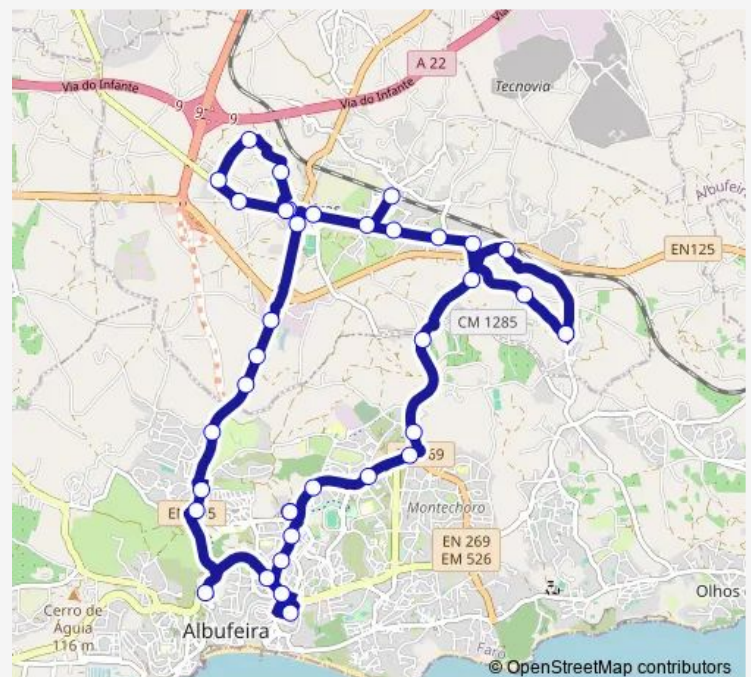

Av. 12 Julho Este

Vale Serves Este

Vale Serves Oeste

Est. Ferrov. Ferreira

Av. 12 Julho Oeste

Mercado Ferreira

Largo Ferreira

R. Igreja / EB Ferreira

R. Caçadores

Malhada Velha

Tomilhal

Route schedule

Terminal Rodoviário — Terminal Rodoviário

Monday 06:30-22:30

Tuesday 06:30-22:30

Wednesday 06:30-22:30

Thursday 06:30-22:30

Friday 06:30-22:30

Saturday 06:30-22:30

Sunday 06:30-22:30

Route info

Direction: Terminal Rodoviário

Stops: 36

Trip Duration: 0 hour 55 min

11 — Circular Ferreira (via Fontainhas)

Largo Ferreiras

Estr. Paraíso

Vale Paraíso

Alpouvar

Poço Paderne

Pq. Campismo

Cocheira